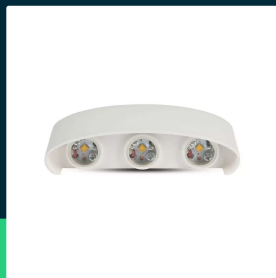

Oprawa ścienna góra dół V-TAC 5W LED biała IP54 VT-846 4000K 630lm

SKU 218614 EAN 3800157681353 VT-846

Produkty powiązane (SKU): 8613, 8614, 8615, 8616, 218613, 218615, 218616

SPECYFIKACJA TECHNICZNA

Moc	6W	Kolor obudowy	Biały	Wydajność lm/W	105 lm/W
Strumień (lm)	630 lm	Typ	Ścienne	ETIM	ECO02892
Barwa światła	Neutralna	Ściemnianie	NIE	Kod CN	8539 51 00
Temperatura barwowa	4000K	Klasa szczelności	IP54	EPREL	1212285
Kąt świecenia	150°	Czas zapłonu	0.001s (natychmiast)		
Napięcie	230V	Stabilność kolorów	<6		
Symbol	SKU 218614	Rozmiar	170x40x80mm		
Kod kreskowy EAN	3800157681353	Waga produktu	0,68		
Kod produktu	VT-846	Objętość	0,000748125		
Seria	Kinkiety	Długość (opak.)	175mm		
Klasa energetyczna	E	Szerokość (opak.)	45mm		
Trzonek	Oprawa zintegrowana LED	Wysokość (opak.)	95mm		
Czas życia	20000g	Opakowanie zbiorcze	20		
Współczynnik mocy	>0,6	Marka	V-TAC		
CRI	80+	Gwarancja	2 lata		
Materiał	Aluminium	Certyfikaty	CE, EMC, ROHS		

**Oprawa ścienna góra dół V-TAC 5W LED biała IP54 VT-846 4000K 630lm**

SKU 218614 EAN 3800157681353 VT-846

Produkty powiązane (SKU): 8613, 8614, 8615, 8616, 218613, 218615, 218616

Opis produktu

- Nowoczesna oprawa ścienna
- Materiał - Aluminium
- Wysokiej jakości zasilacz
- Dostępne barwy 3000K-4000K
- Klasa szczelności IP54
- Ochrona oczu - brak migotania
- Kąt rozsyłu 150st Góra / 150st Dół
- Dostępna w wersji białej oraz czarnej
- Wymiary 170x40x80mm