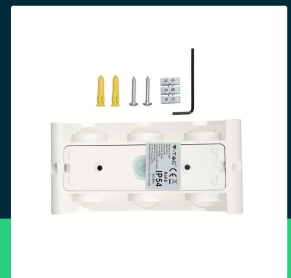

Oprawa ścienna góra dół V-TAC 5W LED biała IP54 VT-846 4000K 630lm

SKU 218614 EAN 3800157681353 VT-846

Produkty powiązane (SKU): 8613, 8614, 8615, 8616, 218613, 218615, 218616

SPECYFIKACJA TECHNICZNA

Moc	6W	Kolor obudowy	Biały	Wydajność lm/W	105 lm/W
Strumień (lm)	630 lm	Typ	Ścienne	ETIM	ECO02892
Barwa światła	Neutralna	Ściemnianie	NIE	Kod CN	8539 51 00
Temperatura barwowa	4000K	Klasa szczelności	IP54	EPREL	1212285
Kąt świecenia	150°	Czas zapłonu	0.001s (natychmiast)		
Napięcie	230V	Stabilność kolorów	<6		
Symbol	SKU 218614	Rozmiar	170x40x80mm		
Kod kreskowy EAN	3800157681353	Waga produktu	0,68		
Kod produktu	VT-846	Objętość	0,000748125		
Seria	Kinkiety	Długość (opak.)	175mm		
Klasa energetyczna	E	Szerokość (opak.)	45mm		
Trzonek	Oprawa zintegrowana LED	Wysokość (opak.)	95mm		
Czas życia	20000g	Opakowanie zbiorcze	20		
Współczynnik mocy	>0,6	Marka	V-TAC		
CRI	80+	Gwarancja	2 lata		
Materiał	Aluminium	Certyfikaty	CE, EMC, ROHS		

**Oprawa ścienna góra dół V-TAC 5W LED biała IP54 VT-846 4000K 630lm**

SKU 218614 EAN 3800157681353 VT-846

Produkty powiązane (SKU): 8613, 8614, 8615, 8616, 218613, 218615, 218616

Opis produktu

- Nowoczesna oprawa ścienna
- Materiał - Aluminium
- Wysokiej jakości zasilacz
- Dostępne barwy 3000K-4000K
- Klasa szczelności IP54
- Ochrona oczu - brak migotania
- Kąt rozsyłu 150st Góra / 150st Dół
- Dostępna w wersji białej oraz czarnej
- Wymiary 170x40x80mm