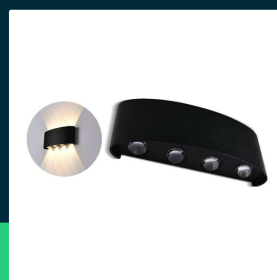

**Oprawa ścienna góra dół V-TAC 7W LED czarna IP65 VT-848 3000K 940lm**

SKU 218619 EAN 3800157678353 VT-848

Produkty powiązane (SKU): 8617, 8619, 8620, 8618, 218617, 218618, 218620

**SPECYFIKACJA TECHNICZNA**

Moc	7W	Kolor obudowy	Czarny	Wydajność lm/W	135 lm/W
Strumień (lm)	940 lm	Typ	Ścienne	ETIM	ECO02892
Barwa światła	Ciepła	Ściemnianie	NIE	Kod CN	8539 51 00
Temperatura barwowa	3000K	Klasa szczelności	IP65	EPREL	1233695
Kąt świecenia	150°	Czas zapłonu	0.001s (natychmiast)		
Napięcie	230V	Stabilność kolorów	<6		
Symbol	SKU 218619	Rozmiar	220x48x90mm		
Kod kreskowy EAN	3800157678353	Waga produktu	0,89		
Kod produktu	VT-848	Objętość	0,001299375		
Seria	Kinkiety	Długość (opak.)	225mm		
Klasa energetyczna	E	Szerokość (opak.)	55mm		
Trzonek	Oprawa zintegrowana LED	Wysokość (opak.)	105mm		
Czas życia	20000g	Opakowanie zbiorcze	20		
Współczynnik mocy	>0,6	Marka	V-TAC		
CRI	80+	Gwarancja	2 lata		
Materiał	Aluminium	Certyfikaty	CE, EMC, ROHS		

**Oprawa ścienna góra dół V-TAC 7W LED czarna IP65 VT-848  
3000K 940lm**

SKU 218619 EAN 3800157678353 VT-848

Produkty powiązane (SKU): 8617, 8619, 8620, 8618, 218617, 218618,  
218620

## Opis produktu

- Nowoczesna oprawa ścienna
- Materiał - Aluminium
- Wysokiej jakości zasilacz
- Dostępne barwy 3000K-4000K
- Klasa szczelności IP54
- Ochrona oczu - brak migotania
- Kąt rozsyłu 150st Góra / 150st Dół
- Dostępna w wersji białej oraz czarnej
- Wymiary 220x48x90mm