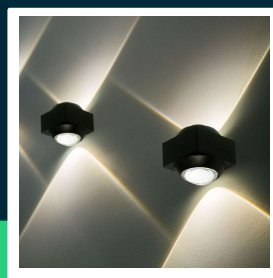

**Oprawa ścienna góra dół V-TAC 2W LED IP54 czarna
 VT-2503 3000K 200lm**

SKU 23028 EAN 3800170209718 VT-2503

Produkty powiązane (SKU): 23029, 23030, 23031

SPECYFIKACJA TECHNICZNA

Moc	2W	Materiał	Aluminium	Certyfikaty	CE, EMC, ROHS
Strumień (lm)	200 lm	Kolor obudowy	Czarny	Wydajność lm/W	100 lm/W
Barwa światła	Ciepła	Typ	Ścienne	ETIM	ECO02892
Temperatura barwowa	3000K	Ściemnianie	NIE	Kod CN	8539 51 00
Kąt świecenia	60°	Klasa szczelności	IP54	EPREL	1630122
Napięcie	230V	Czas zapłonu 100%	0.001s (natychmiast)		
Symbol	SKU 23028	Ilość cykli wł/wył	>15000		
Kod kreskowy EAN	3800170209718	Rozmiar	50x40x40mm		
Kod produktu	VT-2503	Waga produktu	0,11		
Seria	Oświetlenie ścienne	Objętość	0,000184		
Klasa energetyczna	F	Długość (opak.)	55mm		
Trzonek	Oprawa zintegrowana LED	Szerokość (opak.)	50mm		
Typ modułu LED	COB	Wysokość (opak.)	50mm		
Czas życia	30000g	Opakowanie zbiorcze	100		
Napięcie wejściowe	AC:100-265V,50/60Hz	Marka	V-TAC		
CRI	80+	Gwarancja	2 lata		

**Oprawa ścienna góra dół V-TAC 2W LED IP54 czarna
VT-2503 3000K 200lm**

SKU 23028 EAN 3800170209718 VT-2503

Produkty powiązane (SKU): 23029, 23030, 23031

Opis produktu

- Modny i nowoczesny kinkiet ścienny
- Rozsył światła góra/dół tworzący wyjątkowy efekt wizualny
- Mocna i trwała konstrukcja aluminiowa
- Wysokiej jakości chip LED COB
- Podwyższona szczelność pozwala na wszechstronne zastosowanie
- Dostępny w wersjach biały oraz czarny