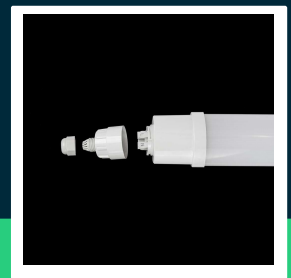

**Oprawa hermetyczna LED V-TAC WP linkable 150cm
 VT-80150 6500K 5200lm**

SKU 23086 EAN 3800170210431 VT-80150

Produkty powiązane (SKU): 23085

SPECYFIKACJA TECHNICZNA

Moc	48W	Współczynnik mocy	>0,9	Wysokość (opak.)	60mm
Strumień (lm)	5200 lm	CRI	80+	Opakowanie zbiorcze	16
Barwa światła	Zimna	Materiał	PC	Marka	V-TAC
Temperatura barwowa	6500K	IK	IK06	Gwarancja	2 lata
Kąt świecenia	120°	Kolor obudowy	Biały	Certyfikaty	CE, EMC, ROHS
Napięcie	230V	Typ	WP LINKABLE	Wydajność lm/W	110 lm/W
Symbol	SKU 23086	Ściemnianie	NIE	ETIM	ECO02892
Kod kreskowy EAN	3800170210431	Klasa szczelności	IP65	Kod CN	8539 51 00
Kod produktu	VT-80150	Czas zapłonu 100%	0.001s (natychmiast)	EPREL	1640870
Seria	WP LINKABLE	Ilość cykli wł/wył	>15000		
Klasa energetyczna	F	Rozmiar	1500x59x47mm		
Trzonek	Oprawa zintegrowana LED	Długość	150cm		
Typ modułu LED	SMD	Waga produktu	0,7		
Czas życia	25000g	Objętość	0,006796		
Napięcie wejściowe	AC:220-240V, 50/60Hz	Długość (opak.)	1560mm		
Częstotliwość	50Hz	Szerokość (opak.)	50mm		

**Oprawa hermetyczna LED V-TAC WP linkable 150cm
VT-80150 6500K 5200lm**

SKU 23086 EAN 3800170210431 VT-80150

Produkty powiązane (SKU): 23085

Opis produktu

- Oprawa Hermetyczna w klasie szczelności IP65
- Mufy przyłączeniowe z obu stron oprawy
- Wysoka wydajność
- Kąt rozsyłu światła 120 stopni
- Metalowe uchwyty