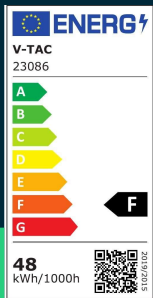

**Oprawa hermetyczna LED V-TAC WP linkable 150cm
 VT-80150 6500K 5200lm**

SKU 23086 EAN 3800170210431 VT-80150

Produkty powiązane (SKU): 23085

SPECYFIKACJA TECHNICZNA

Moc	48W	Współczynnik mocy	>0,9	Wysokość (opak.)	60mm
Strumień (lm)	5200 lm	CRI	80+	Opakowanie zbiorcze	16
Barwa światła	Zimna	Materiał	PC	Marka	V-TAC
Temperatura barwowa	6500K	IK	IK06	Gwarancja	2 lata
Kąt świecenia	120°	Kolor obudowy	Biały	Certyfikaty	CE, EMC, ROHS
Napięcie	230V	Typ	WP LINKABLE	Wydajność lm/W	110 lm/W
Symbol	SKU 23086	Ściemnianie	NIE	ETIM	ECO02892
Kod kreskowy EAN	3800170210431	Klasa szczelności	IP65	Kod CN	8539 51 00
Kod produktu	VT-80150	Czas zapłonu 100%	0.001s (natychmiast)	EPREL	1640870
Seria	WP LINKABLE	Ilość cykli wł/wył	>15000		
Klasa energetyczna	F	Rozmiar	1500x59x47mm		
Trzonek	Oprawa zintegrowana LED	Długość	150cm		
Typ modułu LED	SMD	Waga produktu	0,7		
Czas życia	25000g	Objętość	0,006796		
Napięcie wejściowe	AC:220-240V, 50/60Hz	Długość (opak.)	1560mm		
Częstotliwość	50Hz	Szerokość (opak.)	50mm		

**Oprawa hermetyczna LED V-TAC WP linkable 150cm
VT-80150 6500K 5200lm**

SKU 23086 EAN 3800170210431 VT-80150

Produkty powiązane (SKU): 23085

Opis produktu

- Oprawa Hermetyczna w klasie szczelności IP65
- Mufy przyłączeniowe z obu stron oprawy
- Wysoka wydajność
- Kąt rozsyłu światła 120 stopni
- Metalowe uchwyty