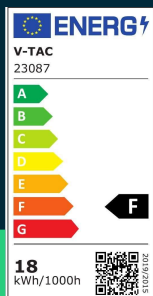

**Oprawa hermetyczna LED V-TAC WP linkable 60cm  
 VT-80060 4000K 1900lm**

SKU 23087 EAN 3800170210448 VT-80060

Produkty powiązane (SKU): 23088

**SPECYFIKACJA TECHNICZNA**

Moc	18W	Współczynnik mocy	>0,7	Wysokość (opak.)	50mm
Strumień (lm)	1900 lm	CRI	80+	Opakowanie zbiorcze	16
Barwa światła	Neutralna	Materiał	PC	Marka	V-TAC
Temperatura barwowa	4000K	IK	IK06	Gwarancja	2 lata
Kąt świecenia	120°	Kolor obudowy	Biały	Certyfikaty	CE, EMC, ROHS
Napięcie	230V	Typ	WP LINKABLE	Wydajność lm/W	105 lm/W
Symbol	SKU 23087	Ściemnianie	NIE	ETIM	ECO02892
Kod kreskowy EAN	3800170210448	Klasa szczelności	IP65	Kod CN	8539 51 00
Kod produktu	VT-80060	Czas zapłonu 100%	0.001s (natychmiast)	EPREL	1640865
Seria	WP LINKABLE	Ilość cykli wł/wył	>15000		
Klasa energetyczna	F	Rozmiar	600x59x47mm		
Trzonek	Oprawa zintegrowana LED	Długość	60cm		
Typ modułu LED	SMD	Waga produktu	0,37		
Czas życia	25000g	Objętość	0,002902		
Napięcie wejściowe	220-240V,50/60Hz	Długość (opak.)	665mm		
Częstotliwość	50Hz	Szerokość (opak.)	60mm		

**Oprawa hermetyczna LED V-TAC WP linkable 60cm  
VT-80060 4000K 1900lm**

SKU 23087    EAN 3800170210448    VT-80060

Produkty powiązane (SKU): 23088

## Opis produktu

- Oprawa Hermetyczna w klasie szczelności IP65
- Mufy przyłączeniowe z obu stron oprawy
- Wysoka wydajność
- Kąt rozsyłu światła 120 stopni
- Metalowe uchwyty