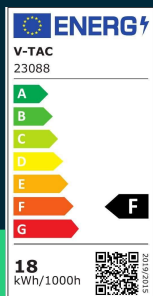

**Oprawa hermetyczna LED V-TAC WP linkable 60cm  
 VT-80060 6500K 1900lm**

SKU 23088 EAN 3800170210455 VT-80060

Produkty powiązane (SKU): 23087

**SPECYFIKACJA TECHNICZNA**

Moc	18W	Współczynnik mocy	>0,7	Wysokość (opak.)	50mm
Strumień (lm)	1900 lm	CRI	80+	Opakowanie zbiorcze	16
Barwa światła	Zimna	Materiał	PC	Marka	V-TAC
Temperatura barwowa	6500K	IK	IK06	Gwarancja	2 lata
Kąt świecenia	120°	Kolor obudowy	Biały	Certyfikaty	CE, EMC, ROHS
Napięcie	230V	Typ	WP LINKABLE	Wydajność lm/W	105 lm/W
Symbol	SKU 23088	Ściemnianie	NIE	ETIM	ECO02892
Kod kreskowy EAN	3800170210455	Klasa szczelności	IP65	Kod CN	8539 51 00
Kod produktu	VT-80060	Czas zapłonu 100%	0.001s (natychmiast)	EPREL	1640866
Seria	WP LINKABLE	Ilość cykli wł/wył	>15000		
Klasa energetyczna	F	Rozmiar	600x59x47mm		
Trzonek	Oprawa zintegrowana LED	Długość	60cm		
Typ modułu LED	SMD	Waga produktu	0,37		
Czas życia	25000g	Objętość	0,002897		
Napięcie wejściowe	AC:220-240V, 50/60Hz	Długość (opak.)	665mm		
Częstotliwość	50Hz	Szerokość (opak.)	60mm		

**Oprawa hermetyczna LED V-TAC WP linkable 60cm  
VT-80060 6500K 1900lm**

SKU 23088    EAN 3800170210455    VT-80060

Produkty powiązane (SKU): 23087

## Opis produktu

- Oprawa Hermetyczna w klasie szczelności IP65
- Mufy przyłączeniowe z obu stron oprawy
- Wysoka wydajność
- Kąt rozsyłu światła 120 stopni
- Metalowe uchwyty