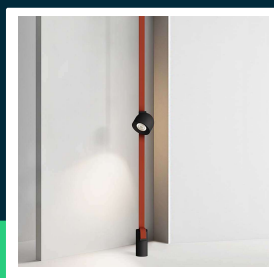

Oprawa projektor szynosystem taśmowy 48V V-TAC 12W LED 38st czarna VT-41012 3000K 800lm 3 lata gwarancji

SKU 23104 EAN 3800170210615 VT-41012

Produkty powiązane (SKU): 23105

SPECYFIKACJA TECHNICZNA

Moc	12W	Kolor obudowy	Czarny	Kod CN	9405 19 90
Strumień (lm)	800 lm	Typ	Szynosystem Taśmowy 48V	EPREL	1659070
Barwa światła	Ciepła	Ściemnianie	NIE		
Temperatura barwowa	3000K	Ilość cykli wł/wył	>15000		
Kąt świecenia	38°	Rozmiar	107x107mm		
Napięcie	48V	Waga produktu	8,05		
Symbol	SKU 23104	Objętość	0,0215		
Kod kreskowy EAN	3800170210615	Długość (opak.)	140mm		
Kod produktu	VT-41012	Szerokość (opak.)	140mm		
Seria	Szynosystem Taśmowy 48V	Wysokość (opak.)	125mm		
Klasa energetyczna	G	Opakowanie zbiorcze	20		
Trzonek	Oprawa zintegrowana LED	Marka	V-TAC		
Typ modułu LED	SMD	Gwarancja	3 lata		
Czas życia	25000g	Certyfikaty	CE, EMC, ROHS		
Napięcie wejściowe	DC:48V	Wydajność lm/W	65 lm/W		
CRI	90+	ETIM	EC000101		

**Oprawa projektor szynosystem taśmowy 48V V-TAC 12W
LED 38st czarna VT-41012 3000K 800lm 3 lata gwarancji**

SKU 23104 EAN 3800170210615 VT-41012

Produkty powiązane (SKU): 23105

Opis produktu

- Projektor V-TAC będący elementem innowacyjnego szynosystemu 48V opartego na taśmach materiałowych
- Pas z tkaniny jest elementem przewodzącym napięcie
- Wysokie CRI>90
- 3 Lata Gwarancji
- Nieograniczone możliwości aranżacji dzięki wielu elementom montażowym