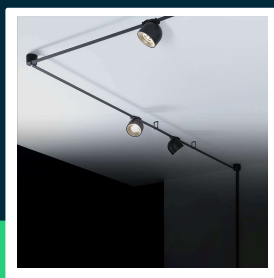

Oprawa projektor szynosystem taśmowy 48V V-TAC 12W LED 38st czarna VT-41012 3000K 800lm 3 lata gwarancji

SKU 23104 EAN 3800170210615 VT-41012

Produkty powiązane (SKU): 23105

SPECYFIKACJA TECHNICZNA

Moc	12W	Kolor obudowy	Czarny	Kod CN	9405 19 90
Strumień (lm)	800 lm	Typ	Szynosystem Taśmowy 48V	EPREL	1659070
Barwa światła	Ciepła	Ściemnianie	NIE		
Temperatura barwowa	3000K	Ilość cykli wł/wył	>15000		
Kąt świecenia	38°	Rozmiar	107x107mm		
Napięcie	48V	Waga produktu	8,05		
Symbol	SKU 23104	Objętość	0,0215		
Kod kreskowy EAN	3800170210615	Długość (opak.)	140mm		
Kod produktu	VT-41012	Szerokość (opak.)	140mm		
Seria	Szynosystem Taśmowy 48V	Wysokość (opak.)	125mm		
Klasa energetyczna	G	Opakowanie zbiorcze	20		
Trzonek	Oprawa zintegrowana LED	Marka	V-TAC		
Typ modułu LED	SMD	Gwarancja	3 lata		
Czas życia	25000g	Certyfikaty	CE, EMC, ROHS		
Napięcie wejściowe	DC:48V	Wydajność lm/W	65 lm/W		
CRI	90+	ETIM	EC000101		

**Oprawa projektor szynosystem taśmowy 48V V-TAC 12W
LED 38st czarna VT-41012 3000K 800lm 3 lata gwarancji**

SKU 23104 EAN 3800170210615 VT-41012

Produkty powiązane (SKU): 23105

Opis produktu

- Projektor V-TAC będący elementem innowacyjnego szynosystemu 48V opartego na taśmach materiałowych
- Pas z tkaniny jest elementem przewodzącym napięcie
- Wysokie CRI>90
- 3 Lata Gwarancji
- Nieograniczone możliwości aranżacji dzięki wielu elementom montażowym