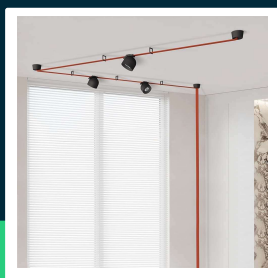

Oprawa projektor szynosystem taśmowy 48V V-TAC 12W LED 38st czarna VT-41012 3000K 800lm 3 lata gwarancji

SKU 23104 EAN 3800170210615 VT-41012

Produkty powiązane (SKU): 23105

SPECYFIKACJA TECHNICZNA

Moc	12W	Kolor obudowy	Czarny	Kod CN	9405 19 90
Strumień (lm)	800 lm	Typ	Szynosystem Taśmowy 48V	EPREL	1659070
Barwa światła	Ciepła	Ściemnianie	NIE		
Temperatura barwowa	3000K	Ilość cykli wł/wył	>15000		
Kąt świecenia	38°	Rozmiar	107x107mm		
Napięcie	48V	Waga produktu	8,05		
Symbol	SKU 23104	Objętość	0,0215		
Kod kreskowy EAN	3800170210615	Długość (opak.)	140mm		
Kod produktu	VT-41012	Szerokość (opak.)	140mm		
Seria	Szynosystem Taśmowy 48V	Wysokość (opak.)	125mm		
Klasa energetyczna	G	Opakowanie zbiorcze	20		
Trzonek	Oprawa zintegrowana LED	Marka	V-TAC		
Typ modułu LED	SMD	Gwarancja	3 lata		
Czas życia	25000g	Certyfikaty	CE, EMC, ROHS		
Napięcie wejściowe	DC:48V	Wydajność lm/W	65 lm/W		
CRI	90+	ETIM	EC000101		

**Oprawa projektor szynosystem taśmowy 48V V-TAC 12W
LED 38st czarna VT-41012 3000K 800lm 3 lata gwarancji**

SKU 23104 EAN 3800170210615 VT-41012

Produkty powiązane (SKU): 23105

Opis produktu

- Projektor V-TAC będący elementem innowacyjnego szynosystemu 48V opartego na taśmach materiałowych
- Pas z tkaniny jest elementem przewodzącym napięcie
- Wysokie CRI>90
- 3 Lata Gwarancji
- Nieograniczone możliwości aranżacji dzięki wielu elementom montażowym