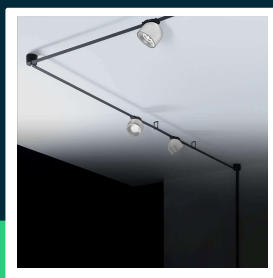

**Oprawa projektor szynsystem taśmowy 48V V-TAC 12W
LED 38st biała VT-41012 3000K 900lm 3 lata gwarancji**

SKU 23105 EAN 3800170210622 VT-41012

Produkty powiązane (SKU): 23104

SPECYFIKACJA TECHNICZNA

Moc	12W	Kolor obudowy	Biały	EPREL	1659071
Strumień (lm)	900 lm	Typ	Szynsystem Taśmowy 48V		
Barwa światła	Ciepła	Ściemnianie	NIE		
Temperatura barwowa	3000K	Ilość cykli wł/wył	>15000		
Kąt świecenia	38°	Rozmiar	107x107mm		
Napięcie	48V	Waga produktu	8,05		
Symbol	SKU 23105	Objętość	0,0215		
Kod kreskowy EAN	3800170210622	Długość (opak.)	107mm		
Kod produktu	VT-41012	Szerokość (opak.)	107mm		
Seria	Szynsystem Taśmowy 48V	Opakowanie zbiorcze	20		
Klasa energetyczna	G	Marka	V-TAC		
Trzonek	Oprawa zintegrowana LED	Gwarancja	3 lata		
Typ modułu LED	SMD	Certyfikaty	CE, EMC, ROHS		
Czas życia	25000g	Wydajność lm/W	75 lm/W		
Napięcie wejściowe	DC:48V	ETIM	EC000101		
CRI	90+	Kod CN	9405 19 90		

**Oprawa projektor szynosystem taśmowy 48V V-TAC 12W
LED 38st biała VT-41012 3000K 900lm 3 lata gwarancji**

SKU 23105 EAN 3800170210622 VT-41012

Produkty powiązane (SKU): 23104

Opis produktu

- Projektor V-TAC będący elementem innowacyjnego szynosystemu 48V opartego na taśmach materiałowych
- Pas z tkaniny jest elementem przewodzącym napięcie
- Wysokie CRI>90
- 3 Lata Gwarancji
- Nieograniczone możliwości aranżacji dzięki wielu elementom montażowym