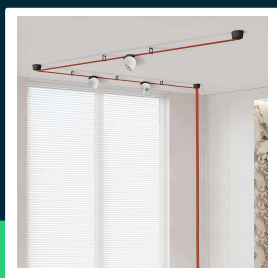

**Oprawa projektor szynsystem taśmowy 48V V-TAC 12W
LED 38st biała VT-41012 3000K 900lm 3 lata gwarancji**

SKU 23105 EAN 3800170210622 VT-41012

Produkty powiązane (SKU): 23104

SPECYFIKACJA TECHNICZNA

Moc	12W	Kolor obudowy	Biały	EPREL	1659071
Strumień (lm)	900 lm	Typ	Szynsystem Taśmowy 48V		
Barwa światła	Ciepła	Ściemnianie	NIE		
Temperatura barwowa	3000K	Ilość cykli wł/wył	>15000		
Kąt świecenia	38°	Rozmiar	107x107mm		
Napięcie	48V	Waga produktu	8,05		
Symbol	SKU 23105	Objętość	0,0215		
Kod kreskowy EAN	3800170210622	Długość (opak.)	107mm		
Kod produktu	VT-41012	Szerokość (opak.)	107mm		
Seria	Szynsystem Taśmowy 48V	Opakowanie zbiorcze	20		
Klasa energetyczna	G	Marka	V-TAC		
Trzonek	Oprawa zintegrowana LED	Gwarancja	3 lata		
Typ modułu LED	SMD	Certyfikaty	CE, EMC, ROHS		
Czas życia	25000g	Wydajność lm/W	75 lm/W		
Napięcie wejściowe	DC:48V	ETIM	EC000101		
CRI	90+	Kod CN	9405 19 90		

**Oprawa projektor szynosystem taśmowy 48V V-TAC 12W
LED 38st biała VT-41012 3000K 900lm 3 lata gwarancji**

SKU 23105 EAN 3800170210622 VT-41012

Produkty powiązane (SKU): 23104

Opis produktu

- Projektor V-TAC będący elementem innowacyjnego szynosystemu 48V opartego na taśmach materiałowych
- Pas z tkaniny jest elementem przewodzącym napięcie
- Wysokie CRI>90
- 3 Lata Gwarancji
- Nieograniczone możliwości aranżacji dzięki wielu elementom montażowym