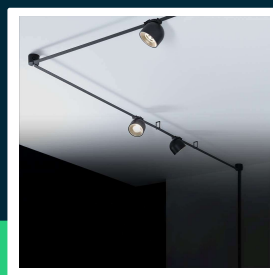

Oprawa projektor szynosystem taśmowy 48V V-TAC 12W LED 120st czarna VT-41112 3000K 800lm 3 lata gwarancji

SKU 23106 EAN 3800170210639 VT-41112

Produkty powiązane (SKU): 23107

SPECYFIKACJA TECHNICZNA

Moc	12W	Kolor obudowy	Czarny	Kod CN	9405 19 90
Strumień (lm)	800 lm	Typ	Szynosystem Taśmowy 48V	EPREL	1659072
Barwa światła	Ciepła	Ściemnianie	NIE		
Temperatura barwowa	3000K	Ilość cykli wł/wył	>15000		
Kąt świecenia	120°	Rozmiar	107x107mm		
Napięcie	48V	Waga produktu	13,7		
Symbol	SKU 23106	Objętość	0,0376		
Kod kreskowy EAN	3800170210639	Długość (opak.)	140mm		
Kod produktu	VT-41112	Szerokość (opak.)	140mm		
Seria	Szynosystem Taśmowy 48V	Wysokość (opak.)	125mm		
Klasa energetyczna	G	Opakowanie zbiorcze	10		
Trzonek	Oprawa zintegrowana LED	Marka	V-TAC		
Typ modułu LED	SMD	Gwarancja	3 lata		
Czas życia	25000g	Certyfikaty	CE, EMC, ROHS		
Napięcie wejściowe	DC:48V	Wydajność lm/W	65 lm/W		
CRI	90+	ETIM	EC000101		

**Oprawa projektor szynosystem taśmowy 48V V-TAC 12W
LED 120st czarna VT-41112 3000K 800lm 3 lata gwarancji**

SKU 23106 EAN 3800170210639 VT-41112

Produkty powiązane (SKU): 23107

Opis produktu

- Projektor V-TAC będący elementem innowacyjnego szynosystemu 48V opartego na taśmach materiałowych
- Pas z tkaniny jest elementem przewodzącym napięcie
- Wysokie CRI>90
- 3 Lata Gwarancji
- Nieograniczone możliwości aranżacji dzięki wielu elementom montażowym