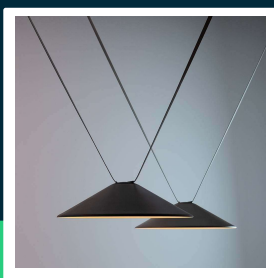

**Oprawa spot szynsystem taśmowy 48V V-TAC 20W LED
 120st czarny VT-41120 3000K 1200lm 3 lata gwarancji**

SKU 23111 EAN 3800170210684 VT-41120

Produkty powiązane (SKU): 23112

SPECYFIKACJA TECHNICZNA

Moc	20W	Kolor obudowy	Czarny	Kod CN	9405 19 90
Strumień (lm)	1200 lm	Typ	Szynsystem Taśmowy 48V	EPREL	1659077
Barwa światła	Ciepła	Ściemnianie	NIE		
Temperatura barwowa	3000K	Ilość cykli wł/wył	>15000		
Kąt świecenia	120°	Rozmiar	300x71mm		
Napięcie	48V	Waga produktu	0,54		
Symbol	SKU 23111	Objętość	0,0025		
Kod kreskowy EAN	3800170210684	Długość (opak.)	355mm		
Kod produktu	VT-41120	Szerokość (opak.)	355mm		
Seria	Szynsystem Taśmowy 48V	Wysokość (opak.)	135mm		
Klasa energetyczna	G	Opakowanie zbiorcze	30		
Trzonek	Oprawa zintegrowana LED	Marka	V-TAC		
Typ modułu LED	SMD	Gwarancja	3 lata		
Czas życia	25000g	Certyfikaty	CE, EMC, ROHS		
Napięcie wejściowe	DC:48V	Wydajność lm/W	60 lm/W		
CRI	90+	ETIM	EC000101		

**Oprawa spot szynsystem taśmowy 48V V-TAC 20W LED
120st czarny VT-41120 3000K 1200lm 3 lata gwarancji**

SKU 23111 EAN 3800170210684 VT-41120

Produkty powiązane (SKU): 23112

Opis produktu

- Oprawa LED V-TAC będąca elementem innowacyjnego szynsystemu 48V opartego na taśmach materiałowych
- Pas z tkaniny jest elementem przewodzącym napięcie
- Wysokie CRI>90
- 3 Lata Gwarancji
- Nieograniczone możliwości aranżacji dzięki wielu elementom montażowym