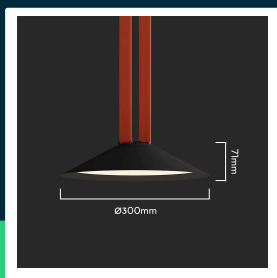

**Oprawa spot szynsystem taśmowy 48V V-TAC 20W LED
 120st czarny VT-41120 3000K 1200lm 3 lata gwarancji**

SKU 23111 EAN 3800170210684 VT-41120

Produkty powiązane (SKU): 23112

SPECYFIKACJA TECHNICZNA

Moc	20W	Kolor obudowy	Czarny	Kod CN	9405 19 90
Strumień (lm)	1200 lm	Typ	Szynsystem Taśmowy 48V	EPREL	1659077
Barwa światła	Ciepła	Ściemnianie	NIE		
Temperatura barwowa	3000K	Ilość cykli wł/wył	>15000		
Kąt świecenia	120°	Rozmiar	300x71mm		
Napięcie	48V	Waga produktu	0,54		
Symbol	SKU 23111	Objętość	0,0025		
Kod kreskowy EAN	3800170210684	Długość (opak.)	355mm		
Kod produktu	VT-41120	Szerokość (opak.)	355mm		
Seria	Szynsystem Taśmowy 48V	Wysokość (opak.)	135mm		
Klasa energetyczna	G	Opakowanie zbiorcze	30		
Trzonek	Oprawa zintegrowana LED	Marka	V-TAC		
Typ modułu LED	SMD	Gwarancja	3 lata		
Czas życia	25000g	Certyfikaty	CE, EMC, ROHS		
Napięcie wejściowe	DC:48V	Wydajność lm/W	60 lm/W		
CRI	90+	ETIM	EC000101		

**Oprawa spot szynsystem taśmowy 48V V-TAC 20W LED
120st czarny VT-41120 3000K 1200lm 3 lata gwarancji**

SKU 23111 EAN 3800170210684 VT-41120

Produkty powiązane (SKU): 23112

Opis produktu

- Oprawa LED V-TAC będąca elementem innowacyjnego szynsystemu 48V opartego na taśmach materiałowych
- Pas z tkaniny jest elementem przewodzącym napięcie
- Wysokie CRI>90
- 3 Lata Gwarancji
- Nieograniczone możliwości aranżacji dzięki wielu elementom montażowym