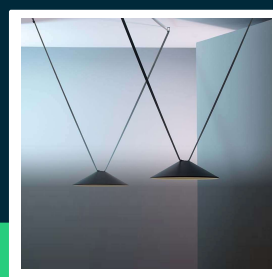

**Oprawa spot szynsystem taśmowy 48V V-TAC 20W LED
 120st biały VT-41120 3000K 1100lm 3 lata gwarancji**

SKU 23112 EAN 3800170210691 VT-41120

Produkty powiązane (SKU): 23111

SPECYFIKACJA TECHNICZNA

Moc	20W	Kolor obudowy	Biały	EPREL	1659078
Strumień (lm)	1100 lm	Typ	Szynsystem Taśmowy 48V		
Barwa światła	Ciepła	Ściemnianie	NIE		
Temperatura barwowa	3000K	Ilość cykli wł/wył	>15000		
Kąt świecenia	120°	Rozmiar	300x71mm		
Napięcie	48V	Waga produktu	0,4		
Symbol	SKU 23112	Objętość	0,0025		
Kod kreskowy EAN	3800170210691	Długość (opak.)	300mm		
Kod produktu	VT-41120	Szerokość (opak.)	71mm		
Seria	Szynsystem Taśmowy 48V	Opakowanie zbiorcze	30		
Klasa energetyczna	G	Marka	V-TAC		
Trzonek	Oprawa zintegrowana LED	Gwarancja	3 lata		
Typ modułu LED	SMD	Certyfikaty	CE, EMC, ROHS		
Czas życia	25000g	Wydajność lm/W	55 lm/W		
Napięcie wejściowe	DC:48V	ETIM	EC000101		
CRI	90+	Kod CN	9405 19 90		

**Oprawa spot szynsystem taśmowy 48V V-TAC 20W LED
120st biały VT-41120 3000K 1100lm 3 lata gwarancji**

SKU 23112 EAN 3800170210691 VT-41120

Produkty powiązane (SKU): 23111

Opis produktu

- Oprawa LED V-TAC będąca elementem innowacyjnego szynsystemu 48V opartego na taśmach materiałowych
- Pas z tkaniny jest elementem przewodzącym napięcie
- Wysokie CRI>90
- 3 Lata Gwarancji
- Nieograniczone możliwości aranżacji dzięki wielu elementom montażowym