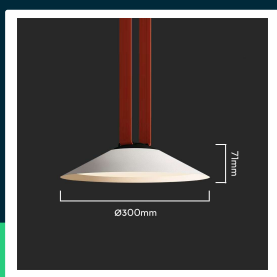

**Oprawa spot szynsystem taśmowy 48V V-TAC 20W LED
 120st biały VT-41120 3000K 1100lm 3 lata gwarancji**

SKU 23112 EAN 3800170210691 VT-41120

Produkty powiązane (SKU): 23111

SPECYFIKACJA TECHNICZNA

Moc	20W	Kolor obudowy	Biały	EPREL	1659078
Strumień (lm)	1100 lm	Typ	Szynsystem Taśmowy 48V		
Barwa światła	Ciepła	Ściemnianie	NIE		
Temperatura barwowa	3000K	Ilość cykli wł/wył	>15000		
Kąt świecenia	120°	Rozmiar	300x71mm		
Napięcie	48V	Waga produktu	0,4		
Symbol	SKU 23112	Objętość	0,0025		
Kod kreskowy EAN	3800170210691	Długość (opak.)	300mm		
Kod produktu	VT-41120	Szerokość (opak.)	71mm		
Seria	Szynsystem Taśmowy 48V	Opakowanie zbiorcze	30		
Klasa energetyczna	G	Marka	V-TAC		
Trzonek	Oprawa zintegrowana LED	Gwarancja	3 lata		
Typ modułu LED	SMD	Certyfikaty	CE, EMC, ROHS		
Czas życia	25000g	Wydajność lm/W	55 lm/W		
Napięcie wejściowe	DC:48V	ETIM	EC000101		
CRI	90+	Kod CN	9405 19 90		

**Oprawa spot szynsystem taśmowy 48V V-TAC 20W LED
120st biały VT-41120 3000K 1100lm 3 lata gwarancji**

SKU 23112 EAN 3800170210691 VT-41120

Produkty powiązane (SKU): 23111

Opis produktu

- Oprawa LED V-TAC będąca elementem innowacyjnego szynsystemu 48V opartego na taśmach materiałowych
- Pas z tkaniny jest elementem przewodzącym napięcie
- Wysokie CRI>90
- 3 Lata Gwarancji
- Nieograniczone możliwości aranżacji dzięki wielu elementom montażowym