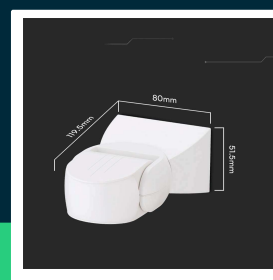

**Czujnik ruchu mikrofalowy ścienny biały 180st 1200W IP65
 VT-80301 5 lat gwarancji**

SKU 23164 EAN 3800170211490 VT-80301

Produkty powiązane (SKU): ---

SPECYFIKACJA TECHNICZNA

Moc	1200W	Waga produktu	0,22
Napięcie	230V	Objętość	0,00078
Symbol	SKU 23164	Długość (opak.)	85mm
Kod kreskowy EAN	3800170211490	Szerokość (opak.)	70mm
Kod produktu	VT-80301	Wysokość (opak.)	10,5mm
Napięcie wejściowe	AC:220-240V, 50/60Hz	Opakowanie zbiorcze	50
Kolor obudowy	Biały	Marka	V-TAC
Typ	Mikrofalowy	Gwarancja	5 lat
Klasa szczelności	IP65	Certyfikaty	CE, EMC, ROHS
Typ czujnika	Mikrofalowy	ETIM	EC000133
Zasięg detekcji	180st	Kod CN	8539 51 00
Odległość detekcji	5-15m		
Czas reakcji czujnika	0.6-1.5m/s		
Opóźnienie	Min. 10sec+/-3sec, Max. 12min+/-1min		
Ambient Light	<3-2000LUX Regulowany		
Rozmiar	119.5x80x51.5mm		

**Czujnik ruchu mikrofalowy ścienny biały 180st 1200W IP65
VT-80301 5 lat gwarancji**

SKU 23164 EAN 3800170211490 VT-80301

Produkty powiązane (SKU): ---

Opis produktu

- Wysokiej jakości i trwałości czujnik ruchu z 5 letnią gwarancją
- Regulacja czasu pracy, czujnika światła oraz dystansu
- Obciążenie LED max. 300W
- Detekcja 180st
- Oszczędność zużycia energii elektrycznej w istniejących instalacjach oświetleniowych
- Kompatybilny z większością oświetlenia
- Wysoka szczelność IP65