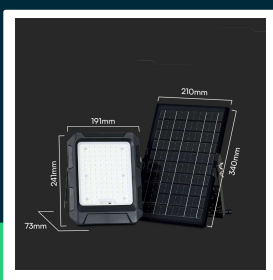

Projektor LED solarny V-TAC 10W pilot auto timer IP65 czarny VT-55W 4000K 1000lm

SKU 23438 EAN 3800170219731 VT-55W

Produkty powiązane (SKU): ---

SPECYFIKACJA TECHNICZNA

Moc	10W	Ściemnianie	NIE	Certyfikaty	CE, EMC, ROHS
Zamiennik mocy	80W	Klasa szczelności	IP65	Wydajność lm/W	100 lm/W
Strumień (lm)	1000 lm	Czas ładowania	6-8g	ETIM	EC000301
Barwa światła	Neutralna	Czas pracy	12g	Kod CN	8539 52 00
Temperatura barwowa	4000K	Pojemność baterii	3.7V, 8000mAh		
Kąt świecenia	120°	Warunki pracy	-10st +50st		
Napięcie	Solarne	Rozmiar	191x241x73mm		
Symbol	SKU 23438	Długość przewodu	3mb		
Kod kreskowy EAN	3800170219731	Waga produktu	0,71		
Kod produktu	VT-55W	Objętość	0,00756		
Trzonek	Oprawa zintegrowana LED	Długość (opak.)	226mm		
Typ modułu LED	SMD	Szerokość (opak.)	114mm		
Napięcie wejściowe	6V	Wysokość (opak.)	354mm		
Material	Aluminium	Opakowanie zbiorcze	5		
Kolor obudowy	Czarny	Marka	V-TAC		
Typ	Solarny	Gwarancja	2 lata		

**Projektor LED solarny V-TAC 10W pilot auto timer IP65 czarny VT-55W 4000K 1000lm**

SKU 23438 EAN 3800170219731 VT-55W

Produkty powiązane (SKU): ---

Opis produktu

- Nowoczesny projektor LED zasilany energią słoneczną
- Wyposażony w pilota z funkcją Auto i Timer
- Przewód o długości 3 m
- Szczelność IP65
- Wymiary panelu słonecznego: 210x340mm
- Zalecana wysokość montażu 3-3,5m
- Czas ładowania 6-8godzin
- Maksymalny czas pracy 12 godzin
- Wymienny akumulator