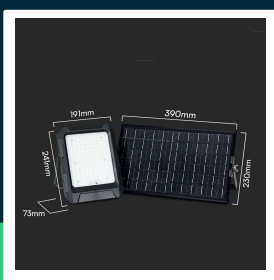

**Projektor LED solarny V-TAC 15W pilot auto timer IP65
 czarny VT-102W 4000K 1800lm**

SKU 23439 EAN 3800170219748 VT-102W

Produkty powiązane (SKU): ---

SPECYFIKACJA TECHNICZNA

Moc	15W	Ściemnianie	NIE	Certyfikaty	CE, EMC, ROHS
Zamiennik mocy	120w	Klasa szczelności	IP65	Wydajność lm/W	120 lm/W
Strumień (lm)	1800 lm	Czas ładowania	6-8g	ETIM	EC000301
Barwa światła	Neutralna	Czas pracy	12g	Kod CN	8539 52 00
Temperatura barwowa	4000K	Pojemność baterii	3.7V, 12000mAh		
Kąt świecenia	120°	Warunki pracy	-10st +50st		
Napięcie	Solarne	Rozmiar	191x241x73mm		
Symbol	SKU 23439	Długość przewodu	3mb		
Kod kreskowy EAN	3800170219748	Waga produktu	3,04		
Kod produktu	VT-102W	Objętość	0,01178		
Trzonek	Oprawa zintegrowana LED	Długość (opak.)	243mm		
Typ modułu LED	SMD	Szerokość (opak.)	119mm		
Napięcie wejściowe	6V	Wysokość (opak.)	405mm		
Materiał	Aluminium	Opakowanie zbiorcze	4		
Kolor obudowy	Czarny	Marka	V-TAC		
Typ	Solarny	Gwarancja	2 lata		

**Projektor LED solarny V-TAC 15W pilot auto timer IP65
czarny VT-102W 4000K 1800lm**

SKU 23439 EAN 3800170219748 VT-102W

Produkty powiązane (SKU): ---

Opis produktu

- Nowoczesny projektor LED zasilany energią słoneczną
- Wyposażony w pilota z funkcją Auto i Timer
- Przewód o długości 3 m
- Szczelność IP65
- Wymiary panelu słonecznego: 230x390mm
- Zalecana wysokość montażu 3-3,5m
- Czas ładowania 6-8godzin
- Maksymalny czas pracy 12 godzin
- Wymienny akumulator