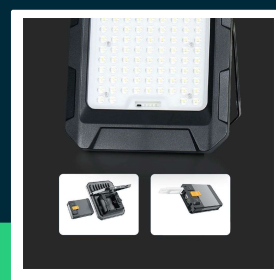

**Projektor LED solarny V-TAC 15W pilot auto timer IP65
 czarny VT-102W 4000K 1800lm**

SKU 23439 EAN 3800170219748 VT-102W

Produkty powiązane (SKU): ---

SPECYFIKACJA TECHNICZNA

Moc	15W	Ściemnianie	NIE	Certyfikaty	CE, EMC, ROHS
Zamiennik mocy	120w	Klasa szczelności	IP65	Wydajność lm/W	120 lm/W
Strumień (lm)	1800 lm	Czas ładowania	6-8g	ETIM	EC000301
Barwa światła	Neutralna	Czas pracy	12g	Kod CN	8539 52 00
Temperatura barwowa	4000K	Pojemność baterii	3.7V, 12000mAh		
Kąt świecenia	120°	Warunki pracy	-10st +50st		
Napięcie	Solarne	Rozmiar	191x241x73mm		
Symbol	SKU 23439	Długość przewodu	3mb		
Kod kreskowy EAN	3800170219748	Waga produktu	3,04		
Kod produktu	VT-102W	Objętość	0,01178		
Trzonek	Oprawa zintegrowana LED	Długość (opak.)	243mm		
Typ modułu LED	SMD	Szerokość (opak.)	119mm		
Napięcie wejściowe	6V	Wysokość (opak.)	405mm		
Materiał	Aluminium	Opakowanie zbiorcze	4		
Kolor obudowy	Czarny	Marka	V-TAC		
Typ	Solarny	Gwarancja	2 lata		

**Projektor LED solarny V-TAC 15W pilot auto timer IP65
czarny VT-102W 4000K 1800lm**

SKU 23439 EAN 3800170219748 VT-102W

Produkty powiązane (SKU): ---

Opis produktu

- Nowoczesny projektor LED zasilany energią słoneczną
- Wyposażony w pilota z funkcją Auto i Timer
- Przewód o długości 3 m
- Szczelność IP65
- Wymiary panelu słonecznego: 230x390mm
- Zalecana wysokość montażu 3-3,5m
- Czas ładowania 6-8godzin
- Maksymalny czas pracy 12 godzin
- Wymienny akumulator