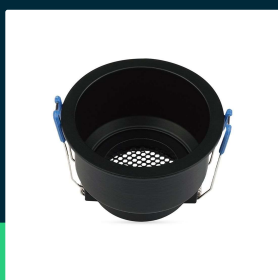

**Oczko V-TAC GU10 hojne comb aluminium okrągłe czarne
VT-9001RD 3 lata gwarancji**

SKU 23762 EAN 3800170227699 VT-9001RD

Produkty powiązane (SKU): 23761

SPECYFIKACJA TECHNICZNA

Symbol	SKU 23762	Gwarancja	3 lata
Kod kreskowy EAN	3800170227699	ETIM	ECO02892
Kod produktu	VT-9001RD	Kod CN	8539 51 00
Trzonek	GU10		
Kształt	Okrągły		
Materiał	Aluminium		
Kolor obudowy	Czarny		
Klasa szczelności	IP20		
Rozmiar	90x60mm		
Rozmiar montażowy	80mm		
Waga produktu	0,16		
Objętość	0,000939		
Długość (opak.)	100mm		
Szerokość (opak.)	80mm		
Wysokość (opak.)	100mm		
Opakowanie zbiorcze	50		

**Oczko V-TAC GU10 hojne comb aluminium okrągłe czarne
VT-9001RD 3 lata gwarancji**

SKU 23762 EAN 3800170227699 VT-9001RD

Produkty powiązane (SKU): 23761

Opis produktu

- Elegancka oprawa sufitowa typu spotlight z nowoczesną kratką Honey Comb, zaprojektowana z myślą o ograniczeniu efektu oślnienia
- Przeznaczona do montażu wpuszczanego i kompatybilna z żarówkami GU10 oraz MR16 (brak żarówki w zestawie)
- Wykonana z wytrzymałych materiałów, zapewniających lekkość i łatwy montaż