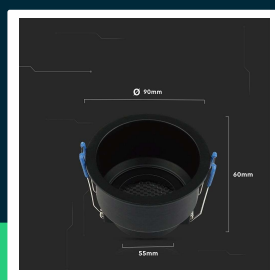

**Oczko V-TAC GU10 hojne comb aluminium okrągłe czarne
VT-9001RD 3 lata gwarancji**

SKU 23762 EAN 3800170227699 VT-9001RD

Produkty powiązane (SKU): 23761

SPECYFIKACJA TECHNICZNA

Symbol	SKU 23762	Gwarancja	3 lata
Kod kreskowy EAN	3800170227699	ETIM	ECO02892
Kod produktu	VT-9001RD	Kod CN	8539 51 00
Trzonek	GU10		
Kształt	Okrągły		
Materiał	Aluminium		
Kolor obudowy	Czarny		
Klasa szczelności	IP20		
Rozmiar	90x60mm		
Rozmiar montażowy	80mm		
Waga produktu	0,16		
Objętość	0,000939		
Długość (opak.)	100mm		
Szerokość (opak.)	80mm		
Wysokość (opak.)	100mm		
Opakowanie zbiorcze	50		

**Oczko V-TAC GU10 hojne comb aluminium okrągłe czarne
VT-9001RD 3 lata gwarancji**

SKU 23762 EAN 3800170227699 VT-9001RD

Produkty powiązane (SKU): 23761

Opis produktu

- Elegancka oprawa sufitowa typu spotlight z nowoczesną kratką Honey Comb, zaprojektowana z myślą o ograniczeniu efektu oślnienia
- Przeznaczona do montażu wpuszczanego i kompatybilna z żarówkami GU10 oraz MR16 (brak żarówki w zestawie)
- Wykonana z wytrzymałych materiałów, zapewniających lekkość i łatwy montaż