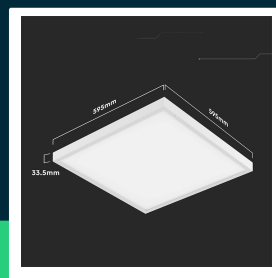

**Panel LED V-TAC 36W 600x600 LED backlight 33mm
120Lm/W 3w1 natynkowy/podtynkowy VT-61037 4000K
4320lm**

SKU 23765 EAN 3800170227835 VT-61037

Produkty powiązane (SKU): 23766

SPECYFIKACJA TECHNICZNA

Moc	36W	Współczynnik mocy	>0,9	Gwarancja	2 lata
Strumień (lm)	4320 lm	CRI	80+	Certyfikaty	CE, EMC, ROHS
Barwa światła	Neutralna	Materiał	ABS, PP, Metal	Wydajność lm/W	120 lm/W
Temperatura barwowa	4000K	Kolor obudowy	Biały	Dodatkowe informacje	Opakowanie zbiorcze 10szt
Kąt świecenia	110°	Typ	Natynk/Podtynk	ETIM	ECO02892
Napięcie	230V	Ściemnianie	NIE	Kod CN	8539 51 00
Symbol	SKU 23765	Klasa szczelności	IP20		
Kod kreskowy EAN	3800170227835	Czas zapłonu 100%	0.001s (natychmiast)		
Kod produktu	VT-61037	Ilość cykli wł/wył	>15000		
Seria	Oświetlenie sufitowe	Warunki pracy	-20st +40st		
Trzonek	Oprawa zintegrowana LED	Rozmiar	595x595x33.5mm		
Kształt	Kwadrat	Wysokość	33mm		
Typ modułu LED	SMD	Waga produktu	1,28		
Czas życia	30000g	Objętość	0,014842		
Napięcie wejściowe	AC:220-240V, 50/60Hz	Opakowanie zbiorcze	10		
Częstotliwość	50/60Hz	Marka	V-TAC		