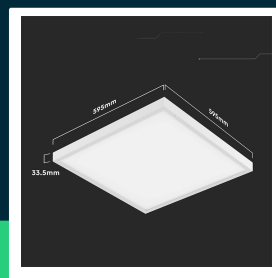

**Panel LED V-TAC 36W 600x600 LED backlight 33mm
120Lm/W 3w1 natynkowy/podtynkowy VT-61037 6500K
4320lm**

SKU 23766 EAN 3800170227842 VT-61037

Produkty powiązane (SKU): 23765

SPECYFIKACJA TECHNICZNA

Moc	36W	Współczynnik mocy	>0,9	Gwarancja	2 lata
Strumień (lm)	4320 lm	CRI	80+	Certyfikaty	CE, EMC, ROHS
Barwa światła	Zimna	Materiał	ABS, PP, Metal	Wydajność lm/W	120 lm/W
Temperatura barwowa	6500K	Kolor obudowy	Biały	Dodatkowe informacje	Opakowanie zbiorcze 10szt
Kąt świecenia	110°	Typ	Natynk/Podtynk	ETIM	ECO02892
Napięcie	230V	Ściemnianie	NIE	Kod CN	8539 51 00
Symbol	SKU 23766	Klasa szczelności	IP20		
Kod kreskowy EAN	3800170227842	Czas zapłonu	0.001s (natychmiast)		
Kod produktu	VT-61037	Ilość cykli wł/wył	>15000		
Seria	Oświetlenie sufitowe	Warunki pracy	-20st +40st		
Trzonek	Oprawa zintegrowana LED	Rozmiar	595x595x33.5mm		
Kształt	Kwadrat	Wysokość	33mm		
Typ modułu LED	SMD	Waga produktu	1,29		
Czas życia	30000g	Objętość	0,014288		
Napięcie wejściowe	AC:220-240V, 50/60Hz	Opakowanie zbiorcze	10		
Częstotliwość	50/60Hz	Marka	V-TAC		