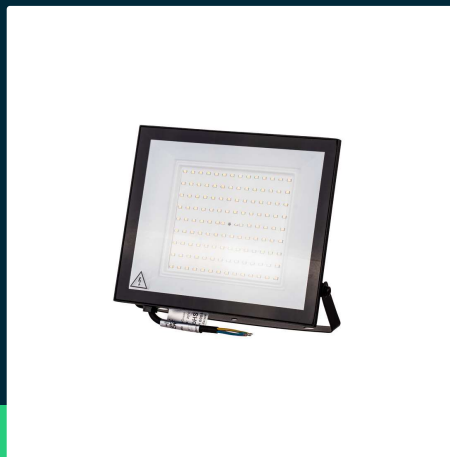

**Projektor LED V-TAC 100W LED SMD czarny VT-44109
 3000K 9500lm**

SKU 23992 EAN 3800170240582 VT-44109

Produkty powiązane (SKU): 23979, 23980, 23981, 23982

SPECYFIKACJA TECHNICZNA

Moc	100W	CRI	80+	Marka	V-TAC
Strumień (lm)	9500 lm	Materiał	Aluminium	Gwarancja	2 lata
Barwa światła	Ciepła	IK	IK05	Certyfikaty	CE, EMC, ROHS
Temperatura barwowa	3000K	Kolor obudowy	Czarny	Wydajność lm/W	95 lm/W
Kąt świecenia	110°	Typ	Oświetlenie zewnętrzne	ETIM	EC001959
Napięcie	230V	Ściemnianie	NIE	Kod CN	8539 52 00
Symbol	SKU 23992	Klasa szczelności	IP65		
Kod kreskowy EAN	3800170240582	Czas zapłonu 100%	0.001s (natychmiast)		
Kod produktu	VT-44109	Ilość cykli wł/wył	>10000		
Trzonek	Oprawa zintegrowana LED	Warunki pracy	-20st +40st		
Typ modułu LED	SMD	Zgodność	Może pracować z czujnikami ruchu		
Czas życia	20000g	Rozmiar	253x29x225mm		
Napięcie wejściowe	AC:220-240V, 50/60Hz	Waga produktu	1,04		
Częstotliwość	50/60Hz	Objętość	0,002386		
Współczynnik mocy	>0,9	Opakowanie zbiorcze	10		

**Projektor LED V-TAC 100W LED SMD czarny VT-44109
3000K 9500lm**

SKU 23992 EAN 3800170240582 VT-44109

Produkty powiązane (SKU): 23979, 23980, 23981, 23982

Opis produktu

- Naświetlacz LED V-TAC wyposażony w wysokiej jakości chip SMD i wydajny zasilacz w technologii IC.
- Wbudowany zasilacz - brak potrzeby stosowania zewnętrznego źródła zasilania.
- Obudowa z aluminium o podwyższonej odporności na korozję, zapewnia trwałość i niezawodność.
- Front ze szkła fasadowego z uszczelnieniem z gumy silikonowej, wysoka szczelność i wodoodporność.
- Stylowe wykończenie, elegancki wygląd idealny do zastosowań zewnętrznych.
- Szeroki kąt świecenia 110° oraz strumień światła do 16450 lm (w zależności od modelu).
- Wykonany z wytrzymałych materiałów, zapewniających lekkość i łatwy montaż.
- Długi czas życia do 20 000 godzin pracy.