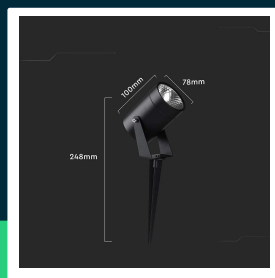

**Oprawa gruntowa ogrodowa wbijana LED V-TAC 10W IP65
 VT-80070 3000K 880lm 2 Lata gwarancji**

SKU 24004 EAN 3800170240889 VT-80070

Produkty powiązane (SKU): 24005

SPECYFIKACJA TECHNICZNA

Moc	10W	Ściemnianie	NIE	Kod CN	8539 51 00
Strumień (lm)	880 lm	Klasa szczelności	IP65		
Barwa światła	Ciepła	Czas zapłonu	0.001s (natychmiast)		
		100%			
Temperatura barwowa	3000K	Ilość cykli wł/wył	>15000		
Kąt świecenia	40°	Rozmiar	248x78x100mm		
Symbol	SKU 24004	Waga produktu	0,47		
Kod kreskowy EAN	3800170240889	Objętość	0,00118		
Kod produktu	VT-80070	Długość (opak.)	85mm		
Seria	Słupki Ogrodowe	Szerokość (opak.)	70mm		
Trzonek	Oprawa zintegrowana LED	Wysokość (opak.)	165mm		
Typ modułu LED	COB	Opakowanie zbiorcze	20		
Czas życia	20000g	Marka	V-TAC		
Napięcie wejściowe	AC:220-240V, 50Hz	Gwarancja	2 Lata		
CRI	80+	Certyfikaty	CE, EMC, ROHS		
Materiał	Aluminium, Metal, Tworzywo	Wydajność lm/W	90 lm/W		
Kolor obudowy	Czarny	ETIM	EC000301		

**Oprawa gruntowa ogrodowa wbijana LED V-TAC 10W IP65
VT-80070 3000K 880lm 2 Lata gwarancji**

SKU 24004 EAN 3800170240889 VT-80070

Produkty powiązane (SKU): 24005

Opis produktu

- Ogrodowa oprawa wbijana z diodą COB i klasą szczelności IP65
- Eleganckie czarne wykończenie pasujące do każdego otoczenia
- Solidna i trwała obudowa z aluminium i żelaza
- Wąski kąt świecenia 40 stopni zapewniający skupione oświetlenie
- Wykonany z wytrzymałych materiałów, zapewniających lekkość i łatwy montaż
- Długi czas życia