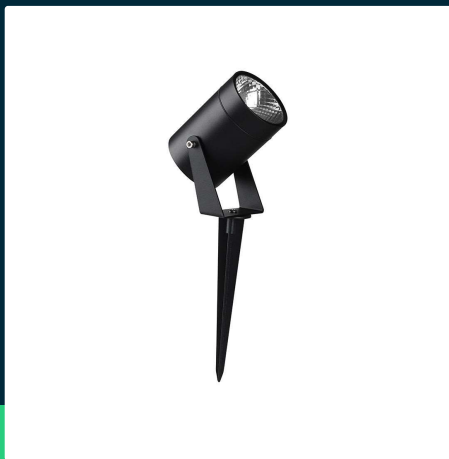

**Oprawa gruntowa ogrodowa wbijana LED V-TAC 10W IP65
 VT-80070 3000K 880lm 2 Lata gwarancji**

SKU 24004 EAN 3800170240889 VT-80070

Produkty powiązane (SKU): 24005

SPECYFIKACJA TECHNICZNA

Moc	10W	Ściemnianie	NIE	Kod CN	8539 51 00
Strumień (lm)	880 lm	Klasa szczelności	IP65		
Barwa światła	Ciepła	Czas zapłonu	0.001s (natychmiast)		
		100%			
Temperatura barwowa	3000K	Ilość cykli wł/wył	>15000		
Kąt świecenia	40°	Rozmiar	248x78x100mm		
Symbol	SKU 24004	Waga produktu	0,47		
Kod kreskowy EAN	3800170240889	Objętość	0,00118		
Kod produktu	VT-80070	Długość (opak.)	85mm		
Seria	Słupki Ogrodowe	Szerokość (opak.)	70mm		
Trzonek	Oprawa zintegrowana LED	Wysokość (opak.)	165mm		
Typ modułu LED	COB	Opakowanie zbiorcze	20		
Czas życia	20000g	Marka	V-TAC		
Napięcie wejściowe	AC:220-240V, 50Hz	Gwarancja	2 Lata		
CRI	80+	Certyfikaty	CE, EMC, ROHS		
Materiał	Aluminium, Metal, Tworzywo	Wydajność lm/W	90 lm/W		
Kolor obudowy	Czarny	ETIM	EC000301		

**Oprawa gruntowa ogrodowa wbijana LED V-TAC 10W IP65
VT-80070 3000K 880lm 2 Lata gwarancji**

SKU 24004 EAN 3800170240889 VT-80070

Produkty powiązane (SKU): 24005

Opis produktu

- Ogrodowa oprawa wbijana z diodą COB i klasą szczelności IP65
- Eleganckie czarne wykończenie pasujące do każdego otoczenia
- Solidna i trwała obudowa z aluminium i żelaza
- Wąski kąt świecenia 40 stopni zapewniający skupione oświetlenie
- Wykonany z wytrzymałych materiałów, zapewniających lekkość i łatwy montaż
- Długi czas życia