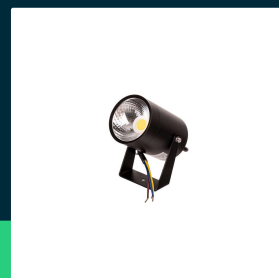

**Oprawa gruntowa ogrodowa wbijana LED V-TAC 10W IP65
 VT-80070 3000K 880lm 2 Lata gwarancji**

SKU 24004 EAN 3800170240889 VT-80070

Produkty powiązane (SKU): 24005

SPECYFIKACJA TECHNICZNA

Moc	10W	Ściemnianie	NIE	Kod CN	8539 51 00
Strumień (lm)	880 lm	Klasa szczelności	IP65		
Barwa światła	Ciepła	Czas zapłonu	0.001s (natychmiast)		
		100%			
Temperatura barwowa	3000K	Ilość cykli wł/wył	>15000		
Kąt świecenia	40°	Rozmiar	248x78x100mm		
Symbol	SKU 24004	Waga produktu	0,47		
Kod kreskowy EAN	3800170240889	Objętość	0,00118		
Kod produktu	VT-80070	Długość (opak.)	85mm		
Seria	Słupki Ogrodowe	Szerokość (opak.)	70mm		
Trzonek	Oprawa zintegrowana LED	Wysokość (opak.)	165mm		
Typ modułu LED	COB	Opakowanie zbiorcze	20		
Czas życia	20000g	Marka	V-TAC		
Napięcie wejściowe	AC:220-240V, 50Hz	Gwarancja	2 Lata		
CRI	80+	Certyfikaty	CE, EMC, ROHS		
Materiał	Aluminium, Metal, Tworzywo	Wydajność lm/W	90 lm/W		
Kolor obudowy	Czarny	ETIM	EC000301		

**Oprawa gruntowa ogrodowa wbijana LED V-TAC 10W IP65
VT-80070 3000K 880lm 2 Lata gwarancji**

SKU 24004 EAN 3800170240889 VT-80070

Produkty powiązane (SKU): 24005

Opis produktu

- Ogrodowa oprawa wbijana z diodą COB i klasą szczelności IP65
- Eleganckie czarne wykończenie pasujące do każdego otoczenia
- Solidna i trwała obudowa z aluminium i żelaza
- Wąski kąt świecenia 40 stopni zapewniający skupione oświetlenie
- Wykonany z wytrzymałych materiałów, zapewniających lekkość i łatwy montaż
- Długi czas życia