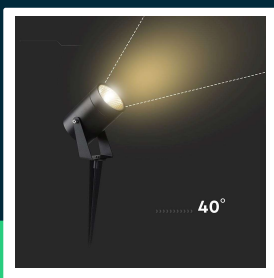

**Oprawa gruntowa ogrodowa wbijana LED V-TAC 10W IP65
 VT-80070 3000K 880lm 2 Lata gwarancji**

SKU 24004 EAN 3800170240889 VT-80070

Produkty powiązane (SKU): 24005

SPECYFIKACJA TECHNICZNA

Moc	10W	Ściemnianie	NIE	Kod CN	8539 51 00
Strumień (lm)	880 lm	Klasa szczelności	IP65		
Barwa światła	Ciepła	Czas zapłonu	0.001s (natychmiast)		
		100%			
Temperatura barwowa	3000K	Ilość cykli wł/wył	>15000		
Kąt świecenia	40°	Rozmiar	248x78x100mm		
Symbol	SKU 24004	Waga produktu	0,47		
Kod kreskowy EAN	3800170240889	Objętość	0,00118		
Kod produktu	VT-80070	Długość (opak.)	85mm		
Seria	Słupki Ogrodowe	Szerokość (opak.)	70mm		
Trzonek	Oprawa zintegrowana LED	Wysokość (opak.)	165mm		
Typ modułu LED	COB	Opakowanie zbiorcze	20		
Czas życia	20000g	Marka	V-TAC		
Napięcie wejściowe	AC:220-240V, 50Hz	Gwarancja	2 Lata		
CRI	80+	Certyfikaty	CE, EMC, ROHS		
Materiał	Aluminium, Metal, Tworzywo	Wydajność lm/W	90 lm/W		
Kolor obudowy	Czarny	ETIM	EC000301		

**Oprawa gruntowa ogrodowa wbijana LED V-TAC 10W IP65
VT-80070 3000K 880lm 2 Lata gwarancji**

SKU 24004 EAN 3800170240889 VT-80070

Produkty powiązane (SKU): 24005

Opis produktu

- Ogrodowa oprawa wbijana z diodą COB i klasą szczelności IP65
- Eleganckie czarne wykończenie pasujące do każdego otoczenia
- Solidna i trwała obudowa z aluminium i żelaza
- Wąski kąt świecenia 40 stopni zapewniający skupione oświetlenie
- Wykonany z wytrzymałych materiałów, zapewniających lekkość i łatwy montaż
- Długi czas życia