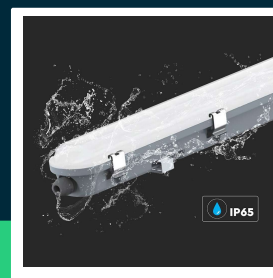

**Oprawa hermetyczna V-TAC LED mikrofalowy czujnik ruchu 36cm 120cm 120Lm/W VT-120137S 6500K 4320lm**

SKU 24016 EAN 3800170241299 VT-120137S

Produkty powiązane (SKU): 24013

**SPECYFIKACJA TECHNICZNA**

Moc	36W	IK	IK06	Marka	V-TAC
Strumień (lm)	4320 lm	Kolor obudowy	Mleczny Klosz	Gwarancja	2 lata
Barwa światła	Zimna	Typ	M-Series	Certyfikaty	CE, EMC, ROHS
Temperatura barwowa	6500K	Ściemnianie	NIE	Wydajność lm/W	120 lm/W
Kąt świecenia	120°	Klasa szczelności	IP65	Dodatkowe informacje	IK06
Napięcie	230V	Czas zapłonu 100%	0.001s (natychmiast)	ETIM	ECO02892
Symbol	SKU 24016	Ilość cykli wł/wył	>10000	Kod CN	8539 51 00
Kod kreskowy EAN	3800170241299	Warunki pracy	-25st +60st		
Kod produktu	VT-120137S	Rozmiar	1200x78x72mm		
Trzonek	Oprawa zintegrowana LED	Długość	120cm		
Typ modułu LED	SMD	Waga produktu	1,36		
Czas życia	20000g	Objętość	0,010062		
Napięcie wejściowe	AC:200-240V, 50/60Hz	Długość (opak.)	1200mm		
Współczynnik mocy	>0,9	Szerokość (opak.)	75mm		
CRI	80+	Wysokość (opak.)	80mm		
Materiał	PC	Opakowanie zbiorcze	12		

**Oprawa hermetyczna V-TAC LED mikrofalowy czujnik ruchu  
36cm 120cm 120Lm/W VT-120137S 6500K 4320lm**

SKU 24016    EAN 3800170241299    VT-120137S

Produkty powiązane (SKU): 24013

## Opis produktu

- Wodoszczelna oprawa LED o skuteczności świetlnej 120 lm/W