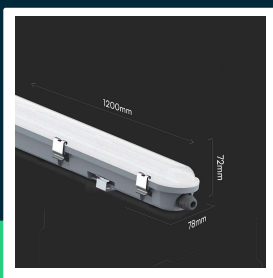

**Oprawa hermetyczna V-TAC LED mikrofalowy czujnik ruchu 36cm 120cm 120Lm/W VT-120137S 6500K 4320lm**

SKU 24016 EAN 3800170241299 VT-120137S

Produkty powiązane (SKU): 24013

**SPECYFIKACJA TECHNICZNA**

Moc	36W	IK	IK06	Marka	V-TAC
Strumień (lm)	4320 lm	Kolor obudowy	Mleczny Klosz	Gwarancja	2 lata
Barwa światła	Zimna	Typ	M-Series	Certyfikaty	CE, EMC, ROHS
Temperatura barwowa	6500K	Ściemnianie	NIE	Wydajność lm/W	120 lm/W
Kąt świecenia	120°	Klasa szczelności	IP65	Dodatkowe informacje	IK06
Napięcie	230V	Czas zapłonu 100%	0.001s (natychmiast)	ETIM	ECO02892
Symbol	SKU 24016	Ilość cykli wł/wył	>10000	Kod CN	8539 51 00
Kod kreskowy EAN	3800170241299	Warunki pracy	-25st +60st		
Kod produktu	VT-120137S	Rozmiar	1200x78x72mm		
Trzonek	Oprawa zintegrowana LED	Długość	120cm		
Typ modułu LED	SMD	Waga produktu	1,36		
Czas życia	20000g	Objętość	0,010062		
Napięcie wejściowe	AC:200-240V, 50/60Hz	Długość (opak.)	1200mm		
Współczynnik mocy	>0,9	Szerokość (opak.)	75mm		
CRI	80+	Wysokość (opak.)	80mm		
Materiał	PC	Opakowanie zbiorcze	12		

**Oprawa hermetyczna V-TAC LED mikrofalowy czujnik ruchu  
36cm 120cm 120Lm/W VT-120137S 6500K 4320lm**

SKU 24016    EAN 3800170241299    VT-120137S

Produkty powiązane (SKU): 24013

## Opis produktu

- Wodoszczelna oprawa LED o skuteczności świetlnej 120 lm/W