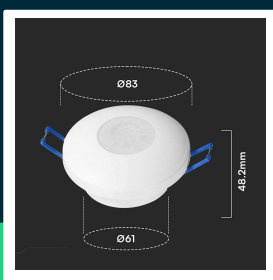

**Czujnik ruchu 360st podczerwień natynkowy/podtynkowy
 2w1 biały 600W LED V-TAC VT-81044 5 lat gwarancji**

SKU 24109 EAN 3800170253902 VT-81044

Produkty powiązane (SKU): ---

SPECYFIKACJA TECHNICZNA

Moc	600W	Opóźnienie	Min 10sec+/-3sec, Max 15min+/-2min
Napięcie	230V	Ambient Light	<3-2000LUX Regulowany
Symbol	SKU 24109	Rozmiar	83x48.2mm
Kod kreskowy EAN	3800170253902	Rozmiar montażowy	63-66mm
Kod produktu	VT-81044	Waga produktu	0,12
Kształt	Okrągły	Objętość	0,000739
Napięcie wejściowe	AC:220-240V, 50/60Hz	Długość (opak.)	102mm
Częstotliwość	50/60Hz	Szerokość (opak.)	60mm
Materiał	PC	Wysokość (opak.)	93mm
Kolor obudowy	Biały	Opakowanie zbiorcze	50
Typ	Podczerwień	Marka	V-TAC
Klasa szczelności	IP20	Gwarancja	5 lat
Typ czujnika	Podczerwień	Certyfikaty	CE, EMC, ROHS
Zasięg detekcji	360st	ETIM	ECO00133
Odległość detekcji	Max.8m (<24st C)	Kod CN	8539 51 00
Czas reakcji czujnika	0.6-1.5m/s		

**Czujnik ruchu 360st podczerwień natynkowy/podtynkowy
2w1 biały 600W LED V-TAC VT-81044 5 lat gwarancji**

SKU 24109 EAN 3800170253902 VT-81044

Produkty powiązane (SKU): ---

Opis produktu

- Czujnik ruchu na podczerwień 2w1 do montażu wpuszczanego lub natynkowego
- 5 Lat Gwarancji
- Regulowany czas opóźnienia, poziom światła otoczenia i zasięg detekcji dla różnych scenariuszy zastosowania
- Wysokiej jakości sensory zapewniające natychmiastowe działanie
- Efektywny system oszczędzający energię i zwiększający bezpieczeństwo
- Kompatybilny z pełną gamą produktów LED o mocy do 600 W
- Wykonany z wytrzymałych materiałów, zapewniających lekkość i łatwy montaż
- Długi czas życia