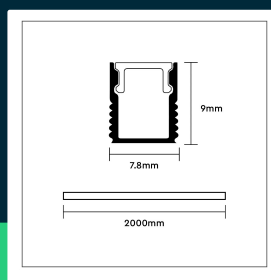

Profil aluminiowy anodowany V-TAC 2mb klosz mleczny VT-8136

SKU 2903 EAN 3800157682770 VT-8136

Produkty powiązane (SKU): ---

SPECYFIKACJA TECHNICZNA

Symbol	SKU 2903	Opakowanie zbiorcze	100
Kod kreskowy EAN	3800157682770	Marka	V-TAC
Kod produktu	VT-8136	Gwarancja	2 lata
Seria	Listwy LED	Certyfikaty	CE, EMC, ROHS
Materiał	Aluminium	Dodatkowe informacje	Opakowanie foliowe z zawieszka
Kolor obudowy	Anodowany, Klosz Mleczny	Parametry	Natynkowy
Klasa szczelności	IP20	ETIM	ECO02707
Punkt cięcia	Docinanie profili aluminiowych możliwe jest na dowolną długość oraz dozwolone pod dowolnym kątem w zakresie 0°-180°	Kod CN	7604 10 90
Rozmiar	2000x7,8x9mm		
Długość	2000mm		
Waga produktu	0,11		
Długość (opak.)	2000mm		
Szerokość (opak.)	7,8mm		
Wysokość (opak.)	9mm		

**Profil aluminiowy anodowany V-TAC 2mb klosz mleczny VT-8136**

SKU 2903 EAN 3800157682770 VT-8136

Produkty powiązane (SKU): ---

Opis produktu

- Uniwersalny profil aluminiowy do wielu zastosowań
- Mleczny klosz o wysokiej przepuszczalności światła
- Kompatybilny z większością taśm LED
- W zestawie, profil 2 metry, zaślepki końcowe, uchwyty montażowe
- Produkt w opakowaniu zabezpieczającym przed porysowaniem
- Klosz pokryty folią zabezpieczającą
- Zapewnia długotrwałą eksploatację taśm LED
- Przesyłka
- Ze względu na duże wymiary produktu, może on zostać zaklasyfikowany jako przedmiot o niestandardowych gabarytach. Przed złożeniem zamówienia zaleca się zapoznanie z kosztami przesyłki