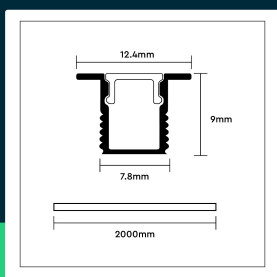

Profil aluminiowy anodowany wpuszczany V-TAC 2mb klosz mleczny VT-8137

SKU 2904 EAN 3800157682787 VT-8137

Produkty powiązane (SKU): ---

SPECYFIKACJA TECHNICZNA

Symbol	SKU 2904	Opakowanie zbiorcze	100
Kod kreskowy EAN	3800157682787	Marka	V-TAC
Kod produktu	VT-8137	Gwarancja	2 lata
Seria	Listwy LED	Certyfikaty	CE, EMC, ROHS
Materiał	Aluminium	Dodatkowe informacje	Opakowanie foliowe z zawieszka
Kolor obudowy	Anodowany, Klosz Mleczny	Parametry	Wpuszczany
Klasa szczelności	IP20	ETIM	ECO02707
Punkt cięcia	Docinanie profili aluminiowych możliwe jest na dowolną długość oraz dozwolone pod dowolnym kątem w zakresie 0°-180°	Kod CN	7604 10 90
Rozmiar	2000x12,4x9mm		
Długość	2000mm		
Waga produktu	0,13		
Długość (opak.)	2000mm		
Szerokość (opak.)	12,4mm		
Wysokość (opak.)	9mm		

Profil aluminiowy anodowany wpuszczany V-TAC 2mb klosz mleczny VT-8137

SKU 2904 EAN 3800157682787 VT-8137

Produkty powiązane (SKU): ---

Opis produktu

- Uniwersalny profil aluminiowy do wielu zastosowań
- Mleczny klosz o wysokiej przepuszczalności światła
- Kompatybilny z większością taśm LED
- W zestawie, profil 2 metry, zaślepki końcowe, uchwyty montażowe
- Produkt w opakowaniu zabezpieczającym przed porysowaniem
- Klosz pokryty folią zabezpieczającą
- Zapewnia długotrwałą eksploatację taśm LED
- Przesyłka
- Ze względu na duże wymiary produktu, może on zostać zaklasyfikowany jako przedmiot o niestandardowych gabarytach. Przed złożeniem zamówienia zaleca się zapoznanie z kosztami przesyłki