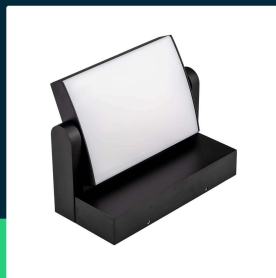

**Projektor oprawa elewacyjna V-TAC 17W LED czarna IP65
 VT-11020 3000K 2520lm**

SKU 2936 EAN 3800157689458 VT-11020

Produkty powiązane (SKU): 2934, 2935, 2937, 2942, 2943, 2944, 2945, 2950, 2951, 2952, 2953

SPECYFIKACJA TECHNICZNA

Moc	17W	Materiał	Aluminium	Wydajność lm/W	150 lm/W
Strumień (lm)	2520 lm	Kolor obudowy	Czarny	ETIM	EC001959
Barwa światła	Ciepła	Typ	Ścienne	Kod CN	8539 52 00
Temperatura barwowa	3000K	Ściemnianie	NIE	EPREL	1282383
Kąt świecenia	350°	Klasa szczelności	IP65		
Napięcie	230V	Rotacja	TAK		
Symbol	SKU 2936	Ilość cykli wł/wył	>15000		
Kod kreskowy EAN	3800157689458	Rozmiar	212x165x100mm		
Kod produktu	VT-11020	Waga produktu	1,53		
Klasa energetyczna	E	Długość (opak.)	230mm		
Trzonek	Oprawa zintegrowana LED	Szerokość (opak.)	125mm		
Kształt	Prostokąt	Wysokość (opak.)	190mm		
Typ modułu LED	SMD	Opakowanie zbiorcze	12		
Czas życia	20000g	Marka	V-TAC		
Napięcie wejściowe	AC:220-240V,50/60Hz	Gwarancja	2 lata		
CRI	80+	Certyfikaty	CE, EMC, ROHS		

Opis produktu

- Nowoczesna oprawa elewacyjna LED
- Wysoka szczelność IP65
- Aluminiowy korpus wysokiej jakości
- Szeroki kąt rozsyłu światła 350st
- Dostępny czarny i biały kolor obudowy

Informacje GPSR