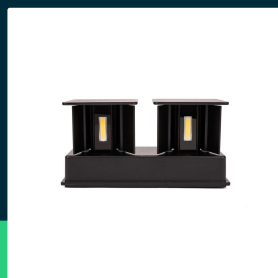

**Oprawa ścienna V-TAC 24W LED góra dół IP65 szara VT-8125 4000K 2720lm**

SKU 2980 EAN 3800157690027 VT-8125

Produkty powiązane (SKU): 2975, 2976, 2979

**SPECYFIKACJA TECHNICZNA**

Moc	24W	CRI	80+	Kod CN	8539 51 00
Strumień (lm)	2720 lm	Materiał	Aluminium	EPREL	1280993
Barwa światła	Neutralna	Kolor obudowy	Szary		
Temperatura barwowa	4000K	Typ	Ścienny		
Kąt świecenia	120°	Klasa szczelności	IP65		
Napięcie	230V	Rozmiar	200x100x100mm		
Symbol	SKU 2980	Waga produktu	1,38		
Kod kreskowy EAN	3800157690027	Długość (opak.)	210mm		
Kod produktu	VT-8125	Szerokość (opak.)	110mm		
Seria	Oświetlenie ścienne	Wysokość (opak.)	110mm		
Klasa energetyczna	E	Opakowanie zbiorcze	10		
Trzonek	Oprawa zintegrowana LED	Marka	V-TAC		
Kształt	Prostokąt	Gwarancja	2 lata		
Typ modułu LED	SMD	Certyfikaty	CE, EMC, ROHS		
Czas życia	20000g	Wydajność lm/W	115 lm/W		
Napięcie wejściowe	AC:220-240V, 50/60Hz	ETIM	ECO02892		

**Oprawa ścienna V-TAC 24W LED góra dół IP65 szara  
VT-8125 4000K 2720lm**

SKU 2980 EAN 3800157690027 VT-8125

Produkty powiązane (SKU): 2975, 2976, 2979

## Opis produktu

- Nowoczesna oprawa ścienna
- Wysoka skuteczność świetlna
- Solidny korpus aluminiowy
- Wysoka Szczelność IP65
- Dostępne kolory Biały, Czarny, Szary