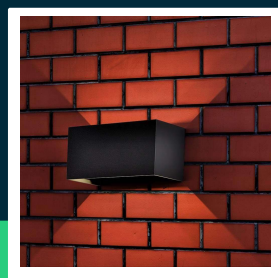

**Oprawa ścienna V-TAC 24W LED góra dół IP65 szara VT-8125 4000K 2720lm**

SKU 2980 EAN 3800157690027 VT-8125

Produkty powiązane (SKU): 2975, 2976, 2979

**SPECYFIKACJA TECHNICZNA**

Moc	24W	CRI	80+	Kod CN	8539 51 00
Strumień (lm)	2720 lm	Materiał	Aluminium	EPREL	1280993
Barwa światła	Neutralna	Kolor obudowy	Szary		
Temperatura barwowa	4000K	Typ	Ścienny		
Kąt świecenia	120°	Klasa szczelności	IP65		
Napięcie	230V	Rozmiar	200x100x100mm		
Symbol	SKU 2980	Waga produktu	1,38		
Kod kreskowy EAN	3800157690027	Długość (opak.)	210mm		
Kod produktu	VT-8125	Szerokość (opak.)	110mm		
Seria	Oświetlenie ścienne	Wysokość (opak.)	110mm		
Klasa energetyczna	E	Opakowanie zbiorcze	10		
Trzonek	Oprawa zintegrowana LED	Marka	V-TAC		
Kształt	Prostokąt	Gwarancja	2 lata		
Typ modułu LED	SMD	Certyfikaty	CE, EMC, ROHS		
Czas życia	20000g	Wydajność lm/W	115 lm/W		
Napięcie wejściowe	AC:220-240V, 50/60Hz	ETIM	ECO02892		

**Oprawa ścienna V-TAC 24W LED góra dół IP65 szara  
VT-8125 4000K 2720lm**

SKU 2980 EAN 3800157690027 VT-8125

Produkty powiązane (SKU): 2975, 2976, 2979

## Opis produktu

- Nowoczesna oprawa ścienna
- Wysoka skuteczność świetlna
- Solidny korpus aluminiowy
- Wysoka Szczelność IP65
- Dostępne kolory Biały, Czarny, Szary