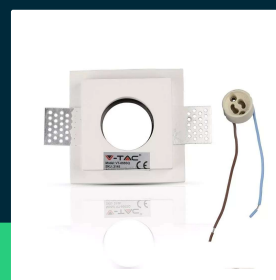

Oczko V-TAC gips GU10 kwadrat wpuszczane G-K białe+czarne VT-866-BSQ 5 lat gwarancji

SKU 3148 EAN 3800157635622 VT-866-BSQ

Produkty powiązane (SKU): ---

SPECYFIKACJA TECHNICZNA

Napięcie	230V	Waga produktu	0,367
Symbol	SKU 3148	Objętość	0,001248
Kod kreskowy EAN	3800157635622	Długość (opak.)	160mm
Kod produktu	VT-866-BSQ	Szerokość (opak.)	60mm
Seria	Beton i Gips	Wysokość (opak.)	130mm
Trzonek	GU10	Opakowanie zbiorcze	30
Kształt	Kwadrat	Ilość na palecie	750
Napięcie wejściowe	220-240V	Marka	V-TAC
Częstotliwość	50/60Hz	Gwarancja	5 lat
Materiał	Gips	Certyfikaty	CE, EMC, ROHS
Kolor obudowy	Biały, Czarny	ETIM	ECO02892
Typ	Stałe	Kod CN	8539 51 00
Klasa szczelności	IP20		
Zgodność	GU10		
Rozmiar	103x103mm		
Rozmiar montażowy	103x103mm		

**Oczko V-TAC gips GU10 kwadrat wpuszczane G-K białe+czarne VT-866-BSQ 5 lat gwarancji**

SKU 3148 EAN 3800157635622 VT-866-BSQ

Produkty powiązane (SKU): ---

Opis produktu

- Oprawy gipsowe są nowoczesną i ciekawą alternatywą dla opraw z aluminium i stali, nie korodują, odznaczają się wysoką wytrzymałością na zmianę temperatur.
- Możliwość samodzielnego przemalowania w dowolny kolor (w wybranych modelach)
- Wymiary - 100x100mm
- Otwór montażowy - 103x103mm
- Materiał - Wysokiej jakości gips
- Przystosowany do wszystkich źródeł światła GU10