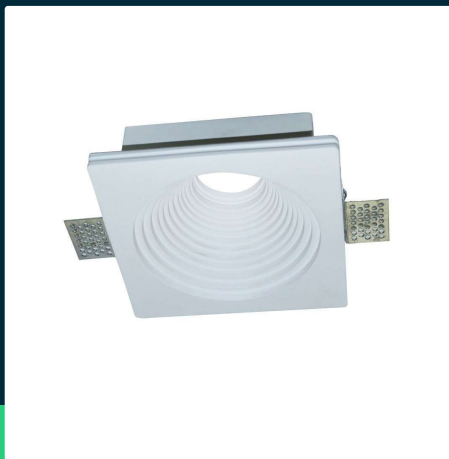

**Oczko V-TAC gips GU10 okrągłe wpuszczane G-K fi120 białe
 VT-867-RD 5 lat gwarancji**

SKU 3152 EAN 3800157635660 VT-867-RD

Produkty powiązane (SKU): ---

SPECYFIKACJA TECHNICZNA

Napięcie	230V	Waga produktu	0,502
Symbol	SKU 3152	Objętość	0,001568
Kod kreskowy EAN	3800157635660	Długość (opak.)	140mm
Kod produktu	VT-867-RD	Szerokość (opak.)	80mm
Seria	Beton i Gips	Wysokość (opak.)	140mm
Trzonek	GU10	Opakowanie zbiorcze	24
Kształt	Okrągły	Ilość na palecie	600
Napięcie wejściowe	220-240V	Marka	V-TAC
Częstotliwość	50/60Hz	Gwarancja	5 lat
Materiał	Gips	Certyfikaty	CE, EMC, ROHS
Kolor obudowy	Biały	ETIM	ECO02892
Typ	Stałe	Kod CN	8539 51 00
Klasa szczelności	IP20		
Zgodność	GU10		
Rozmiar	127mm		
Rozmiar montażowy	127mm		

**Oczko V-TAC gips GU10 okrągłe wpuszczane G-K fi120 białe VT-867-RD 5 lat gwarancji**

SKU 3152 EAN 3800157635660 VT-867-RD

Produkty powiązane (SKU): ---

Opis produktu

- Oprawy gipsowe są nowoczesną i ciekawą alternatywą dla opraw z aluminium i stali, nie korodują, odznaczają się wysoką wytrzymałością na zmianę temperatur.
- Możliwość samodzielnego przemalowania w dowolny kolor (w wybranych modelach)
- Wymiary - 120x120mm
- Otwór montażowy - 127x127mm
- Materiał - Wysokiej jakości gips
- Przystosowany do wszystkich źródeł światła GU10