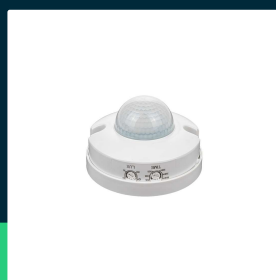

Czujnik ruchu 360st sufitowy na podczerwień biały V-TAC VT-8004

SKU 4968 EAN 3800230625830 VT-8004

Produkty powiązane (SKU): ---

SPECYFIKACJA TECHNICZNA

Moc	300W	Obciążenie znamionowe	Max.300W	Kod CN	8539 51 00
Napięcie	230V	Ambient Light	<3-2000LUX Regulowany		
Symbol	SKU 4968	Warunki pracy	-25st +50st		
Kod kreskowy EAN	3800230625830	Rozmiar	88x55mm		
Kod produktu	VT-8004	Średnica	88mm		
Kształt	Okrągły	Waga produktu	0,15		
Napięcie wejściowe	220-240V	Objętość	0,000648		
Częstotliwość	50/60Hz	Długość (opak.)	92mm		
Materiał	PC	Szerokość (opak.)	62mm		
Kolor obudowy	Biały	Wysokość (opak.)	92mm		
Typ	Podczerwień	Opakowanie zbiorcze	50		
Klasa szczelności	IP20	Ilość na palecie	1750		
Typ czujnika	Podczerwień	Marka	V-TAC		
Zasięg detekcji	360st	Gwarancja	2 lata		
Odległość detekcji	Max.12m (<24st C)	Certyfikaty	CE, EMC, ROHS		
Opóźnienie	10min do 7min. Regulowany	ETIM	EC000133		

**Czujnik ruchu 360st sufitowy na podczerwień biały V-TAC VT-8004**

SKU 4968 EAN 3800230625830 VT-8004

Produkty powiązane (SKU): ---

Opis produktu

- Wymiary 88x55mm
- Detekcja max. 12 metrów
- Obciążenie max. 1200W / LED 300W
- Detekcja 360st
- Zakres temp. pracy -25 do +50°C
- Oszczędność zużycia energii elektrycznej w istniejących instalacjach oświetleniowych
- Kompatybilny z większością oświetlenia
- Szeroka gama modeli do wyboru