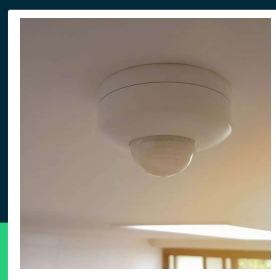

Czujnik ruchu 360st sufitowy na podczerwień biały V-TAC VT-8004

SKU 4968 EAN 3800230625830 VT-8004

Produkty powiązane (SKU): ---

SPECYFIKACJA TECHNICZNA

Moc	300W	Obciążenie znamionowe	Max.300W	Kod CN	8539 51 00
Napięcie	230V	Ambient Light	<3-2000LUX Regulowany		
Symbol	SKU 4968	Warunki pracy	-25st +50st		
Kod kreskowy EAN	3800230625830	Rozmiar	88x55mm		
Kod produktu	VT-8004	Średnica	88mm		
Kształt	Okrągły	Waga produktu	0,15		
Napięcie wejściowe	220-240V	Objętość	0,000648		
Częstotliwość	50/60Hz	Długość (opak.)	92mm		
Materiał	PC	Szerokość (opak.)	62mm		
Kolor obudowy	Biały	Wysokość (opak.)	92mm		
Typ	Podczerwień	Opakowanie zbiorcze	50		
Klasa szczelności	IP20	Ilość na palecie	1750		
Typ czujnika	Podczerwień	Marka	V-TAC		
Zasięg detekcji	360st	Gwarancja	2 lata		
Odległość detekcji	Max.12m (<24st C)	Certyfikaty	CE, EMC, ROHS		
Opóźnienie	10min do 7min. Regulowany	ETIM	EC000133		

**Czujnik ruchu 360st sufitowy na podczerwień biały V-TAC VT-8004**

SKU 4968 EAN 3800230625830 VT-8004

Produkty powiązane (SKU): ---

Opis produktu

- Wymiary 88x55mm
- Detekcja max. 12 metrów
- Obciążenie max. 1200W / LED 300W
- Detekcja 360st
- Zakres temp. pracy -25 do +50°C
- Oszczędność zużycia energii elektrycznej w istniejących instalacjach oświetleniowych
- Kompatybilny z większością oświetlenia
- Szeroka gama modeli do wyboru