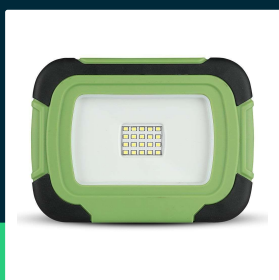

**Projektor LED V-TAC 10W ładowalny USB SAMSUNG CHIP
funkcja SOS 3,7V li-ion IP44 VT-11-R 6400K 700lm**

SKU 502 EAN 3800157644488 VT-11-R

Produkty powiązane (SKU): 20038

SPECYFIKACJA TECHNICZNA

Moc	10W	Ściemnianie	NIE	ETIM	EC000347
Strumień (lm)	700 lm	Klasa szczelności	IP44	Kod CN	8539 52 00
Barwa światła	Zimna	Pojemność baterii	3.7 Li-Ion 3600 mAh		
Temperatura barwowa	6400K	Rozmiar	175x125mm		
Kąt świecenia	100°	Waga produktu	0,526		
Napięcie	Akumulator	Objętość	0,00117		
Symbol	SKU 502	Długość (opak.)	180mm		
Kod kreskowy EAN	3800157644488	Szerokość (opak.)	50mm		
Kod produktu	VT-11-R	Wysokość (opak.)	130mm		
Trzonek	Oprawa zintegrowana LED	Opakowanie zbiorcze	20		
Typ modułu LED	SAMSUNG	Marka	V-TAC		
Czas życia	30000g	Gwarancja	2 lata		
Współczynnik mocy	>0.9	Certyfikaty	CE, EMC, ROHS		
CRI	80+	Wydajność lm/W	70 lm/W		
Kolor obudowy	Zielony, Czarny	Dodatkowe informacje	Funkcja SOS		
Typ	Ładowalny Przenośny	Parametry	Ściemnianie 1-10V		

**Projektor LED V-TAC 10W ładowalny USB SAMSUNG CHIP
funkcja SOS 3,7V li-ion IP44 VT-11-R 6400K 700lm**

SKU 502 EAN 3800157644488 VT-11-R

Produkty powiązane (SKU): 20038

Opis produktu

- Silna i niezawodna przenośna lampa LED - wszystkie nowe kompaktowe i ładowalne naświetlacze LED V-TAC można ładować przez gniazdo USB
- Brak zawartości ołowiu i rtęci
- IP44