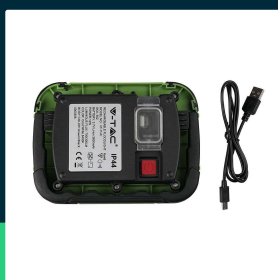

**Projektor LED V-TAC 10W ładowalny USB SAMSUNG CHIP
funkcja SOS 3,7V li-ion IP44 VT-11-R 6400K 700lm**

SKU 502 EAN 3800157644488 VT-11-R

Produkty powiązane (SKU): 20038

SPECYFIKACJA TECHNICZNA

Moc	10W	Ściemnianie	NIE	ETIM	EC000347
Strumień (lm)	700 lm	Klasa szczelności	IP44	Kod CN	8539 52 00
Barwa światła	Zimna	Pojemność baterii	3.7 Li-Ion 3600 mAh		
Temperatura barwowa	6400K	Rozmiar	175x125mm		
Kąt świecenia	100°	Waga produktu	0,526		
Napięcie	Akumulator	Objętość	0,00117		
Symbol	SKU 502	Długość (opak.)	180mm		
Kod kreskowy EAN	3800157644488	Szerokość (opak.)	50mm		
Kod produktu	VT-11-R	Wysokość (opak.)	130mm		
Trzonek	Oprawa zintegrowana LED	Opakowanie zbiorcze	20		
Typ modułu LED	SAMSUNG	Marka	V-TAC		
Czas życia	30000g	Gwarancja	2 lata		
Współczynnik mocy	>0.9	Certyfikaty	CE, EMC, ROHS		
CRI	80+	Wydajność lm/W	70 lm/W		
Kolor obudowy	Zielony, Czarny	Dodatkowe informacje	Funkcja SOS		
Typ	Ładowalny Przenośny	Parametry	Ściemnianie 1-10V		

**Projektor LED V-TAC 10W ładowalny USB SAMSUNG CHIP
funkcja SOS 3,7V li-ion IP44 VT-11-R 6400K 700lm**

SKU 502 EAN 3800157644488 VT-11-R

Produkty powiązane (SKU): 20038

Opis produktu

- Silna i niezawodna przenośna lampa LED - wszystkie nowe kompaktowe i ładowalne naświetlacze LED V-TAC można ładować przez gniazdo USB
- Brak zawartości ołowiu i rtęci
- IP44