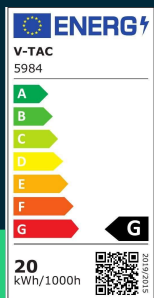

**Projektor LED V-TAC 20W bluetooth biały ściemniający
 RGB/CW/W/DW IP65 VT-5020 RGB+2700K-6400K
 1400lm**

SKU 5984 EAN 3800157640411 VT-5020

Produkty powiązane (SKU): 5985

SPECYFIKACJA TECHNICZNA

Moc	20W	CRI	80+	Opakowanie zbiorcze	20
Strumień (lm)	1400 lm	Materiał	Aluminium	Marka	V-TAC
Barwa światła	RGB+CCT Biała	Kolor obudowy	Biały	Gwarancja	2 lata
Temperatura barwowa	RGB+2700K-6400K	Typ	Bluetooth	Certyfikaty	CE, EMC, ROHS
Kąt świecenia	100°	Ściemnianie	TAK	Wydajność lm/W	70 lm/W
Napięcie	230V	Klasa szczelności	IP65	ETIM	EC001959
Symbol	SKU 5984	Czas zapłonu	0.001s (natychmiast)	Kod CN	8539 52 00
Kod kreskowy EAN	3800157640411	Stabilność kolorów	<6	EPREL	1025129
Kod produktu	VT-5020	Dekl. Intens. w Kandelach	623.76 Cd Max.		
Klasa energetyczna	G	Warunki pracy	-20st +45st		
Trzonek	Oprawa zintegrowana LED	Rozmiar	141,6x42,7x126,3mm		
Typ modułu LED	SMD	Waga produktu	0,516		
Czas życia	30000g	Objętość	0,000975		
Napięcie wejściowe	220-240V	Długość (opak.)	150mm		
Częstotliwość	50Hz	Szerokość (opak.)	130mm		
Współczynnik	>0,5	Wysokość (opak.)	50mm		

**Projektor LED V-TAC 20W bluetooth biały ściemniający
RGB/CW/W/DW IP65 VT-5020 RGB+2700K-6400K
1400lm**

SKU 5984 EAN 3800157640411 VT-5020

Produkty powiązane (SKU): 5985

Opis produktu

- Sterowanie aplikacją poprzez interfejs Bluetooth
- Funkcja płynnej zmiany koloru w zakresie ciepła - zimna
- Funkcja zmiany kolorów RGB
- Nowoczesny design
- Klasa szczelności IP65
- Wymiary 141.6 x 126.3 mm