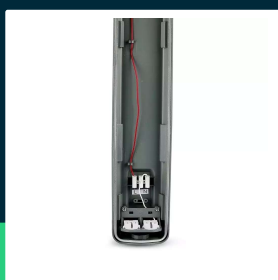

**Oprawa hermetyczna LED V-TAC PC/PC 120cm (2 x 18W)
 (tuby LED w zestawie) VT-12023 6400K 3400lm**

SKU 6399 EAN 3800157626385 VT-12023

Produkty powiązane (SKU): 6387, 6709

SPECYFIKACJA TECHNICZNA

Moc	2x18W	Współczynnik mocy	>0,9	Wysokość (opak.)	60mm
Zamiennik mocy	2x36W	CRI	80+	Opakowanie zbiorcze	12
Strumień (lm)	3400 lm	Materiał	ABS, PC	Ilość na palecie	100
Barwa światła	Zimna	Ściemnianie	NIE	Marka	V-TAC
Temperatura barwowa	6400K	Klasa szczelności	IP65	Gwarancja	2 lata
Kąt świecenia	120°	Rotacja	NIE	Certyfikaty	CE, EMC, ROHS
Napięcie	230V	Czas zapłonu 100%	0.001s (natychmiast)	ETIM	ECO02892
Symbol	SKU 6399	Stabilność kolorów	<6	Kod CN	8539 51 00
Kod kreskowy EAN	3800157626385	Ilość cykli wł/wył	>15000	EPREL	1465862
Kod produktu	VT-12023	Warunki pracy	-20st +45st		
Klasa energetyczna	F	Rozmiar	1260x112x63mm		
Trzonek	Oprawa zintegrowana LED	Długość	120cm		
Typ modułu LED	SMD	Waga produktu	1,218		
Czas życia	30000g	Objętość	0,009504		
Napięcie wejściowe	200-240V	Długość (opak.)	1320mm		
Opakowanie	50/100	Opakowanie (opak.)	100mm		

**Oprawa hermetyczna LED V-TAC PC/PC 120cm (2 x 18W)
(tuby LED w zestawie) VT-12023 6400K 3400lm**

SKU 6399 EAN 3800157626385 VT-12023

Produkty powiązane (SKU): 6387, 6709

Opis produktu

- Oprawa hermetyczna w klasie szczelności IP65
- W zestawie wysokiej jakości Tuby LED V-TAC