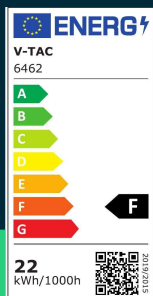

**Oprawa hermetyczna V-TAC LED 150cm 1x22W IP65 (tuba LED w zestawie) VT-15028 6400K 2000lm**

SKU 6462 EAN 3800157639743 VT-15028

Produkty powiązane (SKU): 6461, 6713, 6715

**SPECYFIKACJA TECHNICZNA**

Moc	22W	Współczynnik mocy	>0,5	Wysokość (opak.)	1580mm
Zamiennik mocy	1X58W	CRI	80+	Opakowanie zbiorcze	16
Strumień (lm)	2000 lm	Materiał	ABS, PC	Marka	V-TAC
Barwa światła	Zimna	Ściemnianie	NIE	Gwarancja	2 lata
Temperatura barwowa	6400K	Klasa szczelności	IP65	Certyfikaty	CE, EMC, ROHS
Kąt świecenia	120°	Rotacja	NIE	Wydajność lm/W	90 lm/W
Napięcie	230V	Czas zapłonu 100%	0.001s (natychmiast)	ETIM	ECO02892
Symbol	SKU 6462	Stabilność kolorów	<6	Kod CN	8539 51 00
Kod kreskowy EAN	3800157639743	Ilość cykli wł/wył	>15000	EPREL	1482294
Kod produktu	VT-15028	Warunki pracy	-20st +45st		
Klasa energetyczna	F	Rozmiar	1576x68x58mm		
Trzonek	Oprawa zintegrowana LED	Długość	150cm		
Typ modułu LED	SMD	Waga produktu	1,05		
Czas życia	20000g	Objętość	0,007584		
Napięcie wejściowe	200-240V	Długość (opak.)	80mm		
	6400K		40mm		

**Oprawa hermetyczna V-TAC LED 150cm 1x22W IP65 (tuba LED w zestawie) VT-15028 6400K 2000lm**

SKU 6462 EAN 3800157639743 VT-15028

Produkty powiązane (SKU): 6461, 6713, 6715