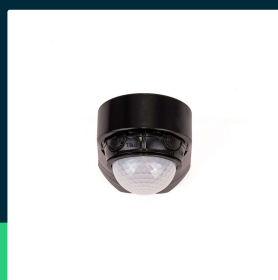

Czujnik ruchu V-TAC narożny 240st 600W IP65 czarny VT-8094

SKU 6612 EAN 3800157655255 VT-8094

Produkty powiązane (SKU): 6613

SPECYFIKACJA TECHNICZNA

Moc	600W	Obciążenie znamionowe	1200W Tradycyjne oświetlenie600W halogen/LED
Kąt świecenia	240°	Ambient Light	<3-2000LUX Regulowany
Napięcie	230V	Rozmiar	125,2x71,4x72,7mm
Symbol	SKU 6612	Waga produktu	0,21
Kod kreskowy EAN	3800157655255	Objętość	0,00082875
Kod produktu	VT-8094	Długość (opak.)	85mm
Napięcie wejściowe	AC:220-240V, 50/60Hz	Szerokość (opak.)	75mm
Kolor obudowy	Czarny	Wysokość (opak.)	130mm
Typ	Podczerwień	Opakowanie zbiorcze	50
Ściemnianie	NIE	Marka	V-TAC
Klasa szczelności	IP65	Gwarancja	2 lata
Typ czujnika	Podczerwień	Certyfikaty	CE, EMC, ROHS
Odległość detekcji	Max.10m(<24st)	ETIM	ECO00133
Czas reakcji czujnika	0.6 - 1.5m/s	Kod CN	8539 51 00
Opóźnienie	Min. 10sek+/-3sek. Max. 15min+/-2min		

**Czujnik ruchu V-TAC narożny 240st 600W IP65 czarny VT-8094**

SKU 6612 EAN 3800157655255 VT-8094

Produkty powiązane (SKU): 6613

Opis produktu

- Wysokiej jakości czujnik ruchu na podczerwień z klasą szczelności IP65
- Regulowany czas, czułość światła oraz dystans
- Odległość detekcji 10m (temp. do 24st)
- Regulowana czułość światła 3-2000LUX
- Maksymalne obciążenie LED 600W
- Regulowany czas działania w zakresie Min. 10sec±3sec, Max. 15min±2min