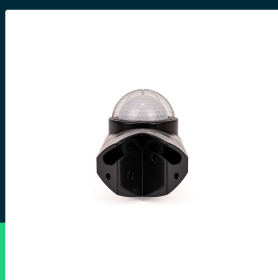

Czujnik ruchu V-TAC narożny 240st 600W IP65 czarny VT-8094

SKU 6612 EAN 3800157655255 VT-8094

Produkty powiązane (SKU): 6613

SPECYFIKACJA TECHNICZNA

Moc	600W	Obciążenie znamionowe	1200W Tradycyjne oświetlenie600W halogen/LED
Kąt świecenia	240°	Ambient Light	<3-2000LUX Regulowany
Napięcie	230V	Rozmiar	125,2x71,4x72,7mm
Symbol	SKU 6612	Waga produktu	0,21
Kod kreskowy EAN	3800157655255	Objętość	0,00082875
Kod produktu	VT-8094	Długość (opak.)	85mm
Napięcie wejściowe	AC:220-240V, 50/60Hz	Szerokość (opak.)	75mm
Kolor obudowy	Czarny	Wysokość (opak.)	130mm
Typ	Podczerwień	Opakowanie zbiorcze	50
Ściemnianie	NIE	Marka	V-TAC
Klasa szczelności	IP65	Gwarancja	2 lata
Typ czujnika	Podczerwień	Certyfikaty	CE, EMC, ROHS
Odległość detekcji	Max.10m(<24st)	ETIM	ECO00133
Czas reakcji czujnika	0.6 - 1.5m/s	Kod CN	8539 51 00
Opóźnienie	Min. 10sek+/-3sek. Max. 15min+/-2min		

**Czujnik ruchu V-TAC narożny 240st 600W IP65 czarny VT-8094**

SKU 6612 EAN 3800157655255 VT-8094

Produkty powiązane (SKU): 6613

Opis produktu

- Wysokiej jakości czujnik ruchu na podczerwień z klasą szczelności IP65
- Regulowany czas, czułość światła oraz dystans
- Odległość detekcji 10m (temp. do 24st)
- Regulowana czułość światła 3-2000LUX
- Maksymalne obciążenie LED 600W
- Regulowany czas działania w zakresie Min. 10sec±3sec, Max. 15min±2min