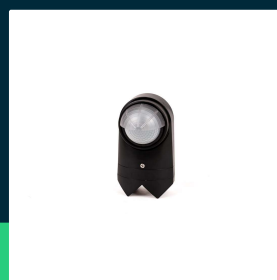

Czujnik ruchu V-TAC narożny 240st 600W IP65 czarny VT-8094

SKU 6612 EAN 3800157655255 VT-8094

Produkty powiązane (SKU): 6613

SPECYFIKACJA TECHNICZNA

Moc	600W	Obciążenie znamionowe	1200W Tradycyjne oświetlenie600W halogen/LED
Kąt świecenia	240°	Ambient Light	<3-2000LUX Regulowany
Napięcie	230V	Rozmiar	125,2x71,4x72,7mm
Symbol	SKU 6612	Waga produktu	0,21
Kod kreskowy EAN	3800157655255	Objętość	0,00082875
Kod produktu	VT-8094	Długość (opak.)	85mm
Napięcie wejściowe	AC:220-240V, 50/60Hz	Szerokość (opak.)	75mm
Kolor obudowy	Czarny	Wysokość (opak.)	130mm
Typ	Podczerwień	Opakowanie zbiorcze	50
Ściemnianie	NIE	Marka	V-TAC
Klasa szczelności	IP65	Gwarancja	2 lata
Typ czujnika	Podczerwień	Certyfikaty	CE, EMC, ROHS
Odległość detekcji	Max.10m(<24st)	ETIM	ECO00133
Czas reakcji czujnika	0.6 - 1.5m/s	Kod CN	8539 51 00
Opóźnienie	Min. 10sek+/-3sek. Max. 15min+/-2min		

**Czujnik ruchu V-TAC narożny 240st 600W IP65 czarny VT-8094**

SKU 6612 EAN 3800157655255 VT-8094

Produkty powiązane (SKU): 6613

Opis produktu

- Wysokiej jakości czujnik ruchu na podczerwień z klasą szczelności IP65
- Regulowany czas, czułość światła oraz dystans
- Odległość detekcji 10m (temp. do 24st)
- Regulowana czułość światła 3-2000LUX
- Maksymalne obciążenie LED 600W
- Regulowany czas działania w zakresie Min. 10sec±3sec, Max. 15min±2min