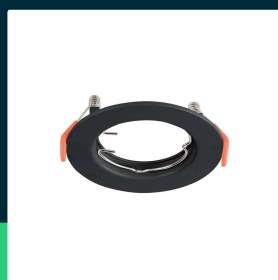

**Oczko V-TAC GU10 wpuszczane okrągłe czarne (opak. 2 szt)
VT-929 3 lata gwarancji**

SKU 6641 EAN 3800157664349 VT-929

Produkty powiązane (SKU): ---

SPECYFIKACJA TECHNICZNA

Symbol	SKU 6641	Gwarancja	3 lata
Kod kreskowy EAN	3800157664349	Certyfikaty	CE, EMC, ROHS
Kod produktu	VT-929	ETIM	ECO02892
Seria	Oświetlenie sufitowe	Kod CN	8539 51 00
Kształt	Okrągły		
Materiał	PC		
Kolor obudowy	Czarny		
Typ	Stałe		
Rozmiar	81x40mm		
Rozmiar montażowy	63mm		
Waga produktu	0,04		
Długość (opak.)	90mm		
Szerokość (opak.)	58mm		
Wysokość (opak.)	90mm		
Opakowanie zbiorcze	50		
Marka	V-TAC		

**Oczko V-TAC GU10 wpuszczane okrągłe czarne (opak. 2 szt)
VT-929 3 lata gwarancji**

SKU 6641 EAN 3800157664349 VT-929

Produkty powiązane (SKU): ---

Opis produktu

- Cena za opakowanie 2 szt
- Nowoczesna sufitowa oprawa przystosowana do wszystkich źródeł światła GU10 oraz GX5.3
- Solidna i trwała konstrukcja