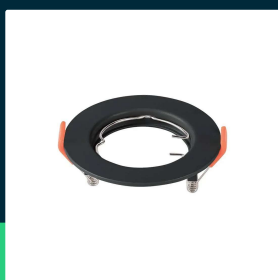

**Oczko V-TAC GU10 wpuszczane okrągłe czarne (opak. 2 szt)
VT-929 3 lata gwarancji**

SKU 6641 EAN 3800157664349 VT-929

Produkty powiązane (SKU): ---

SPECYFIKACJA TECHNICZNA

Symbol	SKU 6641	Gwarancja	3 lata
Kod kreskowy EAN	3800157664349	Certyfikaty	CE, EMC, ROHS
Kod produktu	VT-929	ETIM	ECO02892
Seria	Oświetlenie sufitowe	Kod CN	8539 51 00
Kształt	Okrągły		
Materiał	PC		
Kolor obudowy	Czarny		
Typ	Stałe		
Rozmiar	81x40mm		
Rozmiar montażowy	63mm		
Waga produktu	0,04		
Długość (opak.)	90mm		
Szerokość (opak.)	58mm		
Wysokość (opak.)	90mm		
Opakowanie zbiorcze	50		
Marka	V-TAC		

**Oczko V-TAC GU10 wpuszczane okrągłe czarne (opak. 2 szt)
VT-929 3 lata gwarancji**

SKU 6641 EAN 3800157664349 VT-929

Produkty powiązane (SKU): ---

Opis produktu

- Cena za opakowanie 2 szt
- Nowoczesna sufitowa oprawa przystosowana do wszystkich źródeł światła GU10 oraz GX5.3
- Solidna i trwała konstrukcja