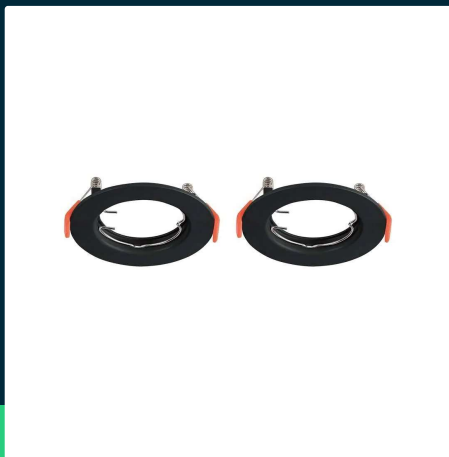

**Oczko V-TAC GU10 wpuszczane okrągłe czarne (opak. 2 szt)
VT-929 3 lata gwarancji**

SKU 6641 EAN 3800157664349 VT-929

Produkty powiązane (SKU): ---

SPECYFIKACJA TECHNICZNA

Symbol	SKU 6641	Gwarancja	3 lata
Kod kreskowy EAN	3800157664349	Certyfikaty	CE, EMC, ROHS
Kod produktu	VT-929	ETIM	ECO02892
Seria	Oświetlenie sufitowe	Kod CN	8539 51 00
Kształt	Okrągły		
Materiał	PC		
Kolor obudowy	Czarny		
Typ	Stałe		
Rozmiar	81x40mm		
Rozmiar montażowy	63mm		
Waga produktu	0,04		
Długość (opak.)	90mm		
Szerokość (opak.)	58mm		
Wysokość (opak.)	90mm		
Opakowanie zbiorcze	50		
Marka	V-TAC		

**Oczko V-TAC GU10 wpuszczane okrągłe czarne (opak. 2 szt)
VT-929 3 lata gwarancji**

SKU 6641 EAN 3800157664349 VT-929

Produkty powiązane (SKU): ---

Opis produktu

- Cena za opakowanie 2 szt
- Nowoczesna sufitowa oprawa przystosowana do wszystkich źródeł światła GU10 oraz GX5.3
- Solidna i trwała konstrukcja