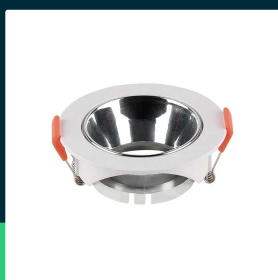

**Oczko V-TAC GU10 wpuszczane okrągłe białe/chrom VT-931**  
**3 lata gwarancji**

SKU 6647 EAN 3800157664400 VT-931

Produkty powiązane (SKU): 6644, 6645, 6646, 6648, 6649

## SPECYFIKACJA TECHNICZNA

Symbol	SKU 6647	Gwarancja	3 lata
Kod kreskowy EAN	3800157664400	Certyfikaty	CE, EMC, ROHS
Kod produktu	VT-931	ETIM	ECO02892
Seria	Oświetlenie sufitowe	Kod CN	8539 51 00
Kształt	Okrągły		
Materiał	PC		
Kolor obudowy	Biały, Chrom		
Typ	Ruchome		
Rozmiar	85x40mm		
Rozmiar montażowy	72mm		
Waga produktu	0,05		
Długość (opak.)	90mm		
Szerokość (opak.)	35mm		
Wysokość (opak.)	90mm		
Opakowanie zbiorcze	50		
Marka	V-TAC		

**Oczko V-TAC GU10 wpuszczane okrągłe białe/chrom VT-931  
3 lata gwarancji**

SKU 6647 EAN 3800157664400 VT-931

Produkty powiązane (SKU): 6644, 6645, 6646, 6648, 6649

## Opis produktu

- Nowoczesna sufitowa oprawa przystosowana do wszystkich źródeł światła GU10 oraz GX5.3
- Solidna i trwała konstrukcja