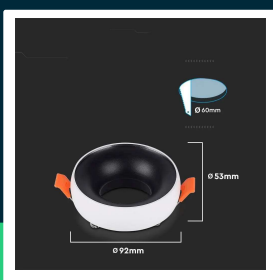

**Oczko V-TAC GU10 wpuszczane okrągłe biały+czarny
 VT-980RD 3 lata gwarancji**

SKU 6694 EAN 3800157679961 VT-980RD

Produkty powiązane (SKU): 6695, 6696, 6697

SPECYFIKACJA TECHNICZNA

Napięcie	230V	Wysokość (opak.)	110mm
Symbol	SKU 6694	Opakowanie zbiorcze	50
Kod kreskowy EAN	3800157679961	Marka	V-TAC
Kod produktu	VT-980RD	Gwarancja	3 lata
Seria	Oświetlenie sufitowe	Certyfikaty	CE, EMC, ROHS
Trzonek	GU10	ETIM	ECO02892
Kształt	Okrągły	Kod CN	8539 51 00
Materiał	Aluminium		
Kolor obudowy	Biały, Czarny		
Typ	Stałe		
Klasa szczelności	IP20		
Rozmiar	92x53mm		
Rozmiar montażowy	60mm		
Waga produktu	0,12		
Długość (opak.)	95mm		
Szerokość (opak.)	60mm		

**Oczko V-TAC GU10 wpuszczane okrągłe biały+czarny
VT-980RD 3 lata gwarancji**

SKU 6694 EAN 3800157679961 VT-980RD

Produkty powiązane (SKU): 6695, 6696, 6697

Opis produktu

- Nowoczesna aluminiowa oprawa sufitowa przystosowana do wszystkich typów oraz mocy żarówek LED GU10