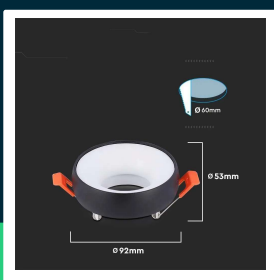

**Oczko V-TAC GU10 wpuszczane okrągłe czarne+biały
VT-980RD 3 lata gwarancji**

SKU 6695 EAN 3800157679978 VT-980RD

Produkty powiązane (SKU): 6694, 6696, 6697

SPECYFIKACJA TECHNICZNA

Napięcie	230V	Wysokość (opak.)	110mm
Symbol	SKU 6695	Opakowanie zbiorcze	50
Kod kreskowy EAN	3800157679978	Marka	V-TAC
Kod produktu	VT-980RD	Gwarancja	3 lata
Seria	Oświetlenie sufitowe	Certyfikaty	CE, EMC, ROHS
Trzonek	GU10	ETIM	ECO02892
Kształt	Okrągły	Kod CN	8539 51 00
Materiał	Aluminium		
Kolor obudowy	Czarny, Biały		
Typ	Stałe		
Klasa szczelności	IP20		
Rozmiar	92x53mm		
Rozmiar montażowy	60mm		
Waga produktu	0,12		
Długość (opak.)	95mm		
Szerokość (opak.)	60mm		

**Oczko V-TAC GU10 wpuszczane okrągłe czarne+biały
VT-980RD 3 lata gwarancji**

SKU 6695 EAN 3800157679978 VT-980RD

Produkty powiązane (SKU): 6694, 6696, 6697

Opis produktu

- Nowoczesna aluminiowa oprawa sufitowa przystosowana do wszystkich typów oraz mocy żarówek LED GU10