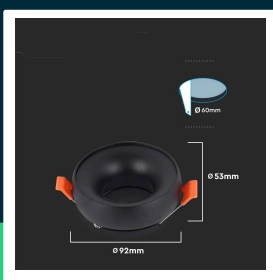

**Oczko V-TAC GU10 wpuszczane okrągłe złote+czarny
VT-980RD 3 lata gwarancji**

SKU 6696 EAN 3800157679985 VT-980RD

Produkty powiązane (SKU): 6694, 6695, 6697

SPECYFIKACJA TECHNICZNA

Napięcie	230V	Wysokość (opak.)	110mm
Symbol	SKU 6696	Opakowanie zbiorcze	50
Kod kreskowy EAN	3800157679985	Marka	V-TAC
Kod produktu	VT-980RD	Gwarancja	3 lata
Seria	Oświetlenie sufitowe	Certyfikaty	CE, EMC, ROHS
Trzonek	GU10	ETIM	ECO02892
Kształt	Okrągły	Kod CN	8539 51 00
Materiał	Aluminium		
Kolor obudowy	Czarny		
Typ	Stałe		
Klasa szczelności	IP20		
Rozmiar	92x53mm		
Rozmiar montażowy	60mm		
Waga produktu	0,12		
Długość (opak.)	95mm		
Szerokość (opak.)	60mm		

**Oczko V-TAC GU10 wpuszczane okrągłe złote+czarny
VT-980RD 3 lata gwarancji**

SKU 6696 EAN 3800157679985 VT-980RD

Produkty powiązane (SKU): 6694, 6695, 6697

Opis produktu

- Nowoczesna aluminiowa oprawa sufitowa przystosowana do wszystkich typów oraz mocy żarówek LED GU10