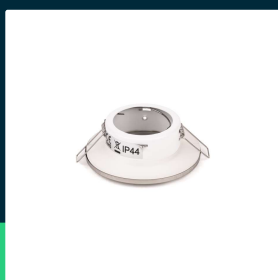

Oczko V-TAC GU10 wpuszczane okrągłe szczelne z szybą IP44 satyna VT-981 3 lata gwarancji

SKU 6700 EAN 3800157680912 VT-981

Produkty powiązane (SKU): 6698, 6699

SPECYFIKACJA TECHNICZNA

Napięcie	230V	Wysokość (opak.)	100mm
Symbol	SKU 6700	Opakowanie zbiorcze	50
Kod kreskowy EAN	3800157680912	Marka	V-TAC
Kod produktu	VT-981	Gwarancja	3 lata
Seria	Oświetlenie sufitowe	Certyfikaty	CE, EMC, ROHS
Trzonek	GU10	ETIM	ECO02892
Kształt	Okrągły	Kod CN	8539 51 00
Materiał	PC		
Kolor obudowy	Satyna		
Typ	Stałe		
Klasa szczelności	IP44		
Rozmiar	92.5x33mm		
Rozmiar montażowy	70mm		
Waga produktu	0,13		
Długość (opak.)	100mm		
Szerokość (opak.)	40mm		

**Oczko V-TAC GU10 wpuszczane okrągłe szczelne z szybą IP44 satyna VT-981 3 lata gwarancji**

SKU 6700 EAN 3800157680912 VT-981

Produkty powiązane (SKU): 6698, 6699

Opis produktu

- Nowoczesna oprawa sufitowa przystosowana do wszystkich typów oraz mocy żarówek LED GU10
- Dodatkowa szyba ochronna zapewnia wyższą szczelność w obszarach o podwyższonej wilgotności lub zapyleniu
- Dostępne kolory Białe, Czarne oraz Satynowe