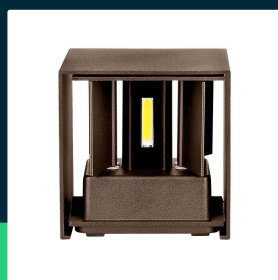

Oprawa ścienna V-TAC 11W LED góra dół regulowana brąz corten kwadrat IP65 VT-759-12 3000K 1360lm

SKU 6820 EAN 3800157691697 VT-759-12

Produkty powiązane (SKU): 8527, 8528, 8529, 8531, 8530, 8532

SPECYFIKACJA TECHNICZNA

Moc	11W	Częstotliwość	50/60Hz	Marka	V-TAC
Strumień (lm)	1360 lm	CRI	80+	Gwarancja	2 lata
Barwa światła	Ciepła	Materiał	Aluminium	Certyfikaty	CE, EMC, ROHS
Temperatura barwowa	3000K	Kolor obudowy	Brąz, Corten	Wydajność lm/W	125 lm/W
Kąt świecenia	120°	Typ	Ścienny	Dodatkowe informacje	Regulowane przesłony 0-120st
Napięcie	230V	Ściemnianie	NIE	ETIM	ECO02892
Symbol	SKU 6820	Klasa szczelności	IP65	Kod CN	8539 51 00
Kod kreskowy EAN	3800157691697	Czas zapłonu 100%	0.001s (natychmiast)	EPREL	1363993
Kod produktu	VT-759-12	Ilość cykli wł/wył	15000		
Seria	Kinkiety	Warunki pracy	-20st +45st		
Klasa energetyczna	E	Rozmiar	100x100x100mm		
Trzonek	Oprawa zintegrowana LED	Waga produktu	0,71		
Kształt	Kwadrat	Długość (opak.)	110mm		
Typ modułu LED	SMD	Szerokość (opak.)	110mm		
Czas życia	20000g	Wysokość (opak.)	110mm		
Napięcie wejściowe	220-240V	Opakowanie zbiorcze	20		

**Oprawa ścienna V-TAC 11W LED góra dół regulowana brąz corten kwadrat IP65 VT-759-12 3000K 1360lm**

SKU 6820 EAN 3800157691697 VT-759-12

Produkty powiązane (SKU): 8527, 8528, 8529, 8531, 8530, 8532

Opis produktu

- Wysokiej jakości Chip LED Bridgelux
- Nowoczesna iluminacja elewacji oraz ścian
- Regulacja kąta światła w zakresie 5-120st za pomocą ruchomych przesłon
- Klasa szczelności IP65
- Dostępne barwy światła 3000K oraz 4000K
- Dostępne moce 6W oraz 12W
- Wysokiej jakości korpus aluminiowy
- Dostępne w opcji kolorystycznej czarnej, białej, szarej oraz brązowej
- Wymiary 100x100x100mm
- Łatwa instalacja