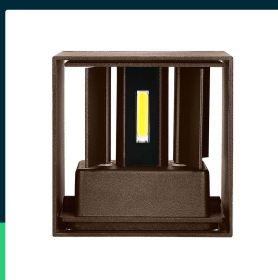

Oprawa ścienna V-TAC 11W LED góra dół regulowana brąz corten kwadrat IP65 VT-759-12 3000K 1360lm

SKU 6820 EAN 3800157691697 VT-759-12

Produkty powiązane (SKU): 8527, 8528, 8529, 8531, 8530, 8532

SPECYFIKACJA TECHNICZNA

Moc	11W	Częstotliwość	50/60Hz	Marka	V-TAC
Strumień (lm)	1360 lm	CRI	80+	Gwarancja	2 lata
Barwa światła	Ciepła	Materiał	Aluminium	Certyfikaty	CE, EMC, ROHS
Temperatura barwowa	3000K	Kolor obudowy	Brąz, Corten	Wydajność lm/W	125 lm/W
Kąt świecenia	120°	Typ	Ścienny	Dodatkowe informacje	Regulowane przesłony 0-120st
Napięcie	230V	Ściemnianie	NIE	ETIM	ECO02892
Symbol	SKU 6820	Klasa szczelności	IP65	Kod CN	8539 51 00
Kod kreskowy EAN	3800157691697	Czas zapłonu 100%	0.001s (natychmiast)	EPREL	1363993
Kod produktu	VT-759-12	Ilość cykli wł/wył	15000		
Seria	Kinkiety	Warunki pracy	-20st +45st		
Klasa energetyczna	E	Rozmiar	100x100x100mm		
Trzonek	Oprawa zintegrowana LED	Waga produktu	0,71		
Kształt	Kwadrat	Długość (opak.)	110mm		
Typ modułu LED	SMD	Szerokość (opak.)	110mm		
Czas życia	20000g	Wysokość (opak.)	110mm		
Napięcie wejściowe	220-240V	Opakowanie zbiorcze	20		

**Oprawa ścienna V-TAC 11W LED góra dół regulowana brąz corten kwadrat IP65 VT-759-12 3000K 1360lm**

SKU 6820 EAN 3800157691697 VT-759-12

Produkty powiązane (SKU): 8527, 8528, 8529, 8531, 8530, 8532

Opis produktu

- Wysokiej jakości Chip LED Bridgelux
- Nowoczesna iluminacja elewacji oraz ścian
- Regulacja kąta światła w zakresie 5-120st za pomocą ruchomych przesłon
- Klasa szczelności IP65
- Dostępne barwy światła 3000K oraz 4000K
- Dostępne moce 6W oraz 12W
- Wysokiej jakości korpus aluminiowy
- Dostępne w opcji kolorystycznej czarnej, białej, szarej oraz brązowej
- Wymiary 100x100x100mm
- Łatwa instalacja