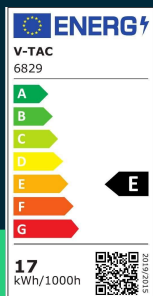

Oprawa ścienna elewacyjna LED linia V-TAC 17W IP65 brąz corten 63cm VT-11117-C 4000K 2330lm

SKU 6829 EAN 3800157692984 VT-11117-C

Produkty powiązane (SKU): 6828

SPECYFIKACJA TECHNICZNA

Moc	17W	Materiał	Aluminium	Gwarancja	2 lata
Strumień (lm)	2330 lm	Kolor obudowy	Brąz, Corten	Certyfikaty	CE, EMC, ROHS
Barwa światła	Neutralna	Typ	Ścienne	Wydajność lm/W	135 lm/W
Temperatura barwowa	4000K	Ściemnianie	NIE	ETIM	ECO02892
Kąt świecenia	360°	Klasa szczelności	IP65	Kod CN	8539 51 00
Napięcie	230V	Rotacja	TAK	EPREL	1380034
Symbol	SKU 6829	Czas zapłonu	0.001s (natychmiast)		
Kod kreskowy EAN	3800157692984	Ilość cykli wł/wył	>15000		
Kod produktu	VT-11117-C	Rozmiar	85x65x625mm		
Seria	Oświetlenie ścienne	Waga produktu	1,76		
Klasa energetyczna	E	Objętość	0,00755		
Trzonek	Oprawa zintegrowana LED	Długość (opak.)	130mm		
Typ modułu LED	SMD	Szerokość (opak.)	75mm		
Czas życia	20000g	Wysokość (opak.)	680mm		
Napięcie wejściowe	AC:220-240V, 50/60Hz	Opakowanie zbiorcze	10		
CRI	90+	Marka	V-TAC		

Oprawa ścienna elewacyjna LED linia V-TAC 17W IP65 brąz corten 63cm VT-1117-C 4000K 2330lm

SKU 6829 EAN 3800157692984 VT-1117-C

Produkty powiązane (SKU): 6828

Opis produktu

- Wysokiej jakości i trwałości nowoczesna oprawa LED tworząca efekt linii świetlnej
- Dostępne różne długości
- Idealna do zastosowań we wnętrzach ale także na zewnątrz
- Wysoka szczelność IP65
- Materiały odporne na warunki atmosferyczne
- Można montować zarówno pionowo, jak i poziomo
- Wyjątkowo niski pobór energii
- Wybrane modele dostępne w różnych wariantach kolorystycznych oraz barwach światła