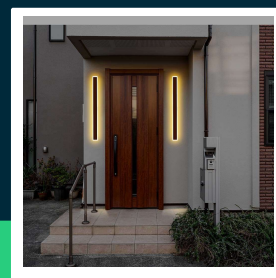

Oprawa ścienna elewacyjna LED linia V-TAC 17W IP65 brąz corten 63cm VT-11117-C 4000K 2330lm

SKU 6829 EAN 3800157692984 VT-11117-C

Produkty powiązane (SKU): 6828

SPECYFIKACJA TECHNICZNA

Moc	17W	Materiał	Aluminium	Gwarancja	2 lata
Strumień (lm)	2330 lm	Kolor obudowy	Brąz, Corten	Certyfikaty	CE, EMC, ROHS
Barwa światła	Neutralna	Typ	Ścienne	Wydajność lm/W	135 lm/W
Temperatura barwowa	4000K	Ściemnianie	NIE	ETIM	ECO02892
Kąt świecenia	360°	Klasa szczelności	IP65	Kod CN	8539 51 00
Napięcie	230V	Rotacja	TAK	EPREL	1380034
Symbol	SKU 6829	Czas zapłonu	0.001s (natychmiast)		
Kod kreskowy EAN	3800157692984	Ilość cykli wł/wył	>15000		
Kod produktu	VT-11117-C	Rozmiar	85x65x625mm		
Seria	Oświetlenie ścienne	Waga produktu	1,76		
Klasa energetyczna	E	Objętość	0,00755		
Trzonek	Oprawa zintegrowana LED	Długość (opak.)	130mm		
Typ modułu LED	SMD	Szerokość (opak.)	75mm		
Czas życia	20000g	Wysokość (opak.)	680mm		
Napięcie wejściowe	AC:220-240V, 50/60Hz	Opakowanie zbiorcze	10		
CRI	90+	Marka	V-TAC		

Oprawa ścienna elewacyjna LED linia V-TAC 17W IP65 brąz corten 63cm VT-1117-C 4000K 2330lm

SKU 6829 EAN 3800157692984 VT-1117-C

Produkty powiązane (SKU): 6828

Opis produktu

- Wysokiej jakości i trwałości nowoczesna oprawa LED tworząca efekt linii świetlnej
- Dostępne różne długości
- Idealna do zastosowań we wnętrzach ale także na zewnątrz
- Wysoka szczelność IP65
- Materiały odporne na warunki atmosferyczne
- Można montować zarówno pionowo, jak i poziomo
- Wyjątkowo niski pobór energii
- Wybrane modele dostępne w różnych wariantach kolorystycznych oraz barwach światła