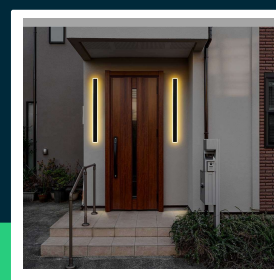

Oprawa ścienna elewacyjna LED linia V-TAC 17W IP65 czarna 63cm VT-11117-B 3000K 2160lm

SKU 6830 EAN 3800157692991 VT-11117-B

Produkty powiązane (SKU): 6831

SPECYFIKACJA TECHNICZNA

Moc	17W	Materiał	Aluminium	Gwarancja	2 lata
Strumień (lm)	2160 lm	Kolor obudowy	Czarny	Certyfikaty	CE, EMC, ROHS
Barwa światła	Ciepła	Typ	Ścienny	Wydajność lm/W	125 lm/W
Temperatura barwowa	3000K	Ściemnianie	NIE	ETIM	ECO02892
Kąt świecenia	360°	Klasa szczelności	IP65	Kod CN	8539 51 00
Napięcie	230V	Rotacja	TAK	EPREL	1380035
Symbol	SKU 6830	Czas zapłonu	0.001s (natychmiast)		
Kod kreskowy EAN	3800157692991	Ilość cykli wł/wył	>15000		
Kod produktu	VT-11117-B	Rozmiar	85x65x625mm		
Seria	Oświetlenie ścienne	Waga produktu	1,76		
Klasa energetyczna	E	Objętość	0,007533		
Trzonek	Oprawa zintegrowana LED	Długość (opak.)	130mm		
Typ modułu LED	SMD	Szerokość (opak.)	75mm		
Czas życia	20000g	Wysokość (opak.)	680mm		
Napięcie wejściowe	AC:220-240V, 50/60Hz	Opakowanie zbiorcze	10		
CRI	90+	Marka	V-TAC		

**Oprawa ścienna elewacyjna LED linia V-TAC 17W IP65 czarna 63cm VT-11117-B 3000K 2160lm**

SKU 6830 EAN 3800157692991 VT-11117-B

Produkty powiązane (SKU): 6831

Opis produktu

- Wysokiej jakości i trwałości nowoczesna oprawa LED tworząca efekt linii świetlnej
- Dostępne różne długości
- Idealna do zastosowań we wnętrzach ale także na zewnątrz
- Wysoka szczelność IP65
- Materiały odporne na warunki atmosferyczne
- Można montować zarówno pionowo, jak i poziomo
- Wyjątkowo niski pobór energii
- Wybrane modele dostępne w różnych wariantach kolorystycznych oraz barwach światła