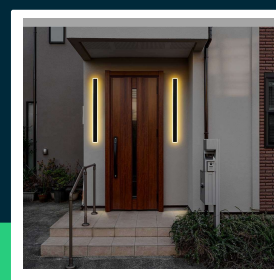

**Oprawa ścienna elewacyjna LED linia V-TAC 17W IP65 czarna 63cm VT-11117-B 4000K 2330lm**

SKU 6831 EAN 3800157693004 VT-11117-B

Produkty powiązane (SKU): 6830

## SPECYFIKACJA TECHNICZNA

Moc	17W	Materiał	Aluminium	Gwarancja	2 lata
Strumień (lm)	2330 lm	Kolor obudowy	Czarny	Certyfikaty	CE, EMC, ROHS
Barwa światła	Neutralna	Typ	Ścienne	Wydajność lm/W	135 lm/W
Temperatura barwowa	4000K	Ściemnianie	NIE	ETIM	ECO02892
Kąt świecenia	360°	Klasa szczelności	IP65	Kod CN	8539 51 00
Napięcie	230V	Rotacja	TAK	EPREL	1380036
Symbol	SKU 6831	Czas zapłonu 100%	0.001s (natychmiast)		
Kod kreskowy EAN	3800157693004	Ilość cykli wł/wył	>15000		
Kod produktu	VT-11117-B	Rozmiar	85x65x625mm		
Seria	Oświetlenie ścienne	Waga produktu	1,76		
Klasa energetyczna	E	Objętość	0,007533		
Trzonek	Oprawa zintegrowana LED	Długość (opak.)	130mm		
Typ modułu LED	SMD	Szerokość (opak.)	75mm		
Czas życia	20000g	Wysokość (opak.)	680mm		
Napięcie wejściowe	AC:220-240V, 50/60Hz	Opakowanie zbiorcze	10		
CRI	90+	Marka	V-TAC		

**Oprawa ścienna elewacyjna LED linia V-TAC 17W IP65 czarna  
63cm VT-1117-B 4000K 2330lm**

SKU 6831 EAN 3800157693004 VT-1117-B

Produkty powiązane (SKU): 6830

## Opis produktu

- Wysokiej jakości i trwałości nowoczesna oprawa LED tworząca efekt linii świetlnej
- Dostępne różne długości
- Idealna do zastosowań we wnętrzach ale także na zewnątrz
- Wysoka szczelność IP65
- Materiały odporne na warunki atmosferyczne
- Można montować zarówno pionowo, jak i poziomo
- Wyjątkowo niski pobór energii
- Wybrane modele dostępne w różnych wariantach kolorystycznych oraz barwach światła