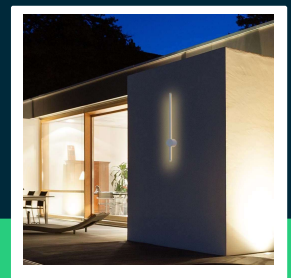

**Oprawa ścienna elewacyjna LED V-TAC 12W IP65 biała 63cm
 VT-11112-W 3000K 1400lm**

SKU 6832 EAN 3800157693011 VT-11112-W

Produkty powiązane (SKU): 6833

SPECYFIKACJA TECHNICZNA

Moc	12W	Materiał	Aluminium	Gwarancja	2 lata
Strumień (lm)	1400 lm	Kolor obudowy	Biały	Certyfikaty	CE, EMC, ROHS
Barwa światła	Ciepła	Typ	Ścienny	Wydajność lm/W	115 lm/W
Temperatura barwowa	3000K	Ściemnianie	NIE	ETIM	ECO02892
Kąt świecenia	120°	Klasa szczelności	IP65	Kod CN	8539 51 00
Napięcie	230V	Rotacja	TAK	EPREL	1380029
Symbol	SKU 6832	Czas zapłonu	0.001s (natychmiast)		
Kod kreskowy EAN	3800157693011	Ilość cykli wł/wył	>15000		
Kod produktu	VT-11112-W	Rozmiar	16x72x650mm		
Seria	Oświetlenie ścienne	Waga produktu	1,25		
Klasa energetyczna	F	Objętość	0,0049		
Trzonek	Oprawa zintegrowana LED	Długość (opak.)	120mm		
Typ modułu LED	SMD	Szerokość (opak.)	110mm		
Czas życia	20000g	Wysokość (opak.)	700mm		
Napięcie wejściowe	AC:220-240V, 50/60Hz	Opakowanie zbiorcze	10		
CRI	90+	Marka	V-TAC		

**Oprawa ścienna elewacyjna LED V-TAC 12W IP65 biała 63cm
VT-11112-W 3000K 1400lm**

SKU 6832 EAN 3800157693011 VT-11112-W

Produkty powiązane (SKU): 6833

Opis produktu

- Wysokiej jakości i trwałości nowoczesna oprawa LED
- Idealna do zastosowań we wnętrzach ale także na zewnątrz
- Wysoka szczelność IP65
- Materiały odporne na warunki atmosferyczne
- Wyjątkowo niski pobór energii
- Wybrane modele dostępne w różnych wariantach kolorystycznych oraz barwach światła