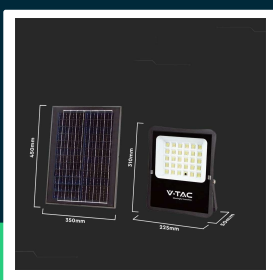

**Projektor LED solarny V-TAC 20W pilot auto timer IP65  
 VT-55300 6400K 2400lm**

SKU 6970 EAN 3800157698245 VT-55300

Produkty powiązane (SKU): 6971

**SPECYFIKACJA TECHNICZNA**

Moc	20W	Czas ładowania	4-6g	Kod CN	8539 52 00
Strumień (lm)	2400 lm	Czas pracy	8g		
Barwa światła	Zimna	Pojemność baterii	20000mAh		
Temperatura barwowa	6400K	Warunki pracy	-20st +45st		
Kąt świecenia	100°	Rozmiar	255x50x310mm		
Napięcie	Solarne	Długość przewodu	5 metrów		
Symbol	SKU 6970	Waga produktu	3,73		
Kod kreskowy EAN	3800157698245	Długość (opak.)	260mm		
Kod produktu	VT-55300	Szerokość (opak.)	58mm		
Trzonek	Oprawa zintegrowana LED	Wysokość (opak.)	323mm		
Typ modułu LED	SMD	Opakowanie zbiorcze	4		
Napięcie wejściowe	DC:3.2V	Marka	V-TAC		
CRI	80+	Gwarancja	2 lata		
Kolor obudowy	Czarny	Certyfikaty	CE, EMC, ROHS		
Typ	Solarny	Wydajność lm/W	120 lm/W		
Klasa szczelności	IP65	ETIM	EC000301		

## Opis produktu

- Wysokiej jakości i trwałości nowoczesny projektor LED zasilany energią słoneczną
- Wysoka trwałość i skuteczność świetlna
- Panel słoneczny w zestawie, wymiary 450x350mm
- W zestawie pilot zdalnego sterowania
- Mocny panel fotowoltaiczny zapewnia ładowanie baterii w 4-6 godzin (przy optymalnych warunkach)
- Czas pracy do 8 godzin
- Kilka trybów pracy