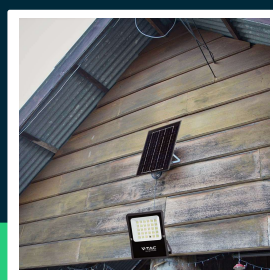

**Projektor LED solarny V-TAC 20W pilot auto timer IP65  
 VT-55300 6400K 2400lm**

SKU 6970 EAN 3800157698245 VT-55300

Produkty powiązane (SKU): 6971

**SPECYFIKACJA TECHNICZNA**

Moc	20W	Czas ładowania	4-6g	Kod CN	8539 52 00
Strumień (lm)	2400 lm	Czas pracy	8g		
Barwa światła	Zimna	Pojemność baterii	20000mAh		
Temperatura barwowa	6400K	Warunki pracy	-20st +45st		
Kąt świecenia	100°	Rozmiar	255x50x310mm		
Napięcie	Solarne	Długość przewodu	5 metrów		
Symbol	SKU 6970	Waga produktu	3,73		
Kod kreskowy EAN	3800157698245	Długość (opak.)	260mm		
Kod produktu	VT-55300	Szerokość (opak.)	58mm		
Trzonek	Oprawa zintegrowana LED	Wysokość (opak.)	323mm		
Typ modułu LED	SMD	Opakowanie zbiorcze	4		
Napięcie wejściowe	DC:3.2V	Marka	V-TAC		
CRI	80+	Gwarancja	2 lata		
Kolor obudowy	Czarny	Certyfikaty	CE, EMC, ROHS		
Typ	Solarny	Wydajność lm/W	120 lm/W		
Klasa szczelności	IP65	ETIM	EC000301		

## Opis produktu

- Wysokiej jakości i trwałości nowoczesny projektor LED zasilany energią słoneczną
- Wysoka trwałość i skuteczność świetlna
- Panel słoneczny w zestawie, wymiary 450x350mm
- W zestawie pilot zdalnego sterowania
- Mocny panel fotowoltaiczny zapewnia ładowanie baterii w 4-6 godzin (przy optymalnych warunkach)
- Czas pracy do 8 godzin
- Kilka trybów pracy