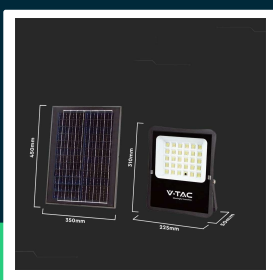

**Projektor LED solarny V-TAC 20W pilot auto timer IP65
VT-55300 4000K 2400lm**

SKU 6971 EAN 3800157698252 VT-55300

Produkty powiązane (SKU): 6970

SPECYFIKACJA TECHNICZNA

Moc	20W	Czas ładowania	4-6g	Kod CN	8539 52 00
Strumień (lm)	2400 lm	Czas pracy	8g		
Barwa światła	Neutralna	Pojemność baterii	20000mAh		
Temperatura barwowa	4000K	Warunki pracy	-20st +45st		
Kąt świecenia	100°	Rozmiar	255x50x310mm		
Napięcie	Solarne	Długość przewodu	5 metrów		
Symbol	SKU 6971	Waga produktu	3,73		
Kod kreskowy EAN	3800157698252	Długość (opak.)	260mm		
Kod produktu	VT-55300	Szerokość (opak.)	58mm		
Trzonek	Oprawa zintegrowana LED	Wysokość (opak.)	323mm		
Typ modułu LED	SMD	Opakowanie zbiorcze	4		
Napięcie wejściowe	DC:3.2V	Marka	V-TAC		
CRI	80+	Gwarancja	2 lata		
Kolor obudowy	Czarny	Certyfikaty	CE, EMC, ROHS		
Typ	Solarny	Wydajność lm/W	120 lm/W		
Klasa szczelności	IP65	ETIM	EC000301		

Projektor LED solarny V-TAC 20W pilot auto timer IP65 VT-55300 4000K 2400lm

SKU 6971 EAN 3800157698252 VT-55300

Produkty powiązane (SKU): 6970

Opis produktu

- Wysokiej jakości i trwałości nowoczesny projektor LED zasilany energią słoneczną
- Wysoka trwałość i skuteczność świetlna
- Panel słoneczny w zestawie, wymiary 450x350mm
- W zestawie pilot zdalnego sterowania
- Mocny panel fotowoltaiczny zapewnia ładowanie baterii w 4-6 godzin (przy optymalnych warunkach)
- Czas pracy do 8 godzin
- Kilka trybów pracy