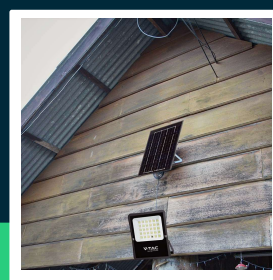

**Projektor LED solarny V-TAC 20W pilot auto timer IP65
VT-55300 4000K 2400lm**

SKU 6971 EAN 3800157698252 VT-55300

Produkty powiązane (SKU): 6970

SPECYFIKACJA TECHNICZNA

Moc	20W	Czas ładowania	4-6g	Kod CN	8539 52 00
Strumień (lm)	2400 lm	Czas pracy	8g		
Barwa światła	Neutralna	Pojemność baterii	20000mAh		
Temperatura barwowa	4000K	Warunki pracy	-20st +45st		
Kąt świecenia	100°	Rozmiar	255x50x310mm		
Napięcie	Solarne	Długość przewodu	5 metrów		
Symbol	SKU 6971	Waga produktu	3,73		
Kod kreskowy EAN	3800157698252	Długość (opak.)	260mm		
Kod produktu	VT-55300	Szerokość (opak.)	58mm		
Trzonek	Oprawa zintegrowana LED	Wysokość (opak.)	323mm		
Typ modułu LED	SMD	Opakowanie zbiorcze	4		
Napięcie wejściowe	DC:3.2V	Marka	V-TAC		
CRI	80+	Gwarancja	2 lata		
Kolor obudowy	Czarny	Certyfikaty	CE, EMC, ROHS		
Typ	Solarny	Wydajność lm/W	120 lm/W		
Klasa szczelności	IP65	ETIM	EC000301		

Projektor LED solarny V-TAC 20W pilot auto timer IP65 VT-55300 4000K 2400lm

SKU 6971 EAN 3800157698252 VT-55300

Produkty powiązane (SKU): 6970

Opis produktu

- Wysokiej jakości i trwałości nowoczesny projektor LED zasilany energią słoneczną
- Wysoka trwałość i skuteczność świetlna
- Panel słoneczny w zestawie, wymiary 450x350mm
- W zestawie pilot zdalnego sterowania
- Mocny panel fotowoltaiczny zapewnia ładowanie baterii w 4-6 godzin (przy optymalnych warunkach)
- Czas pracy do 8 godzin
- Kilka trybów pracy