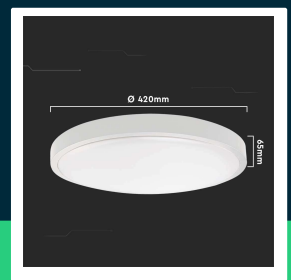

Plafon V-TAC 30W LED okrągły IP44 czujnik ruchu mikrofalowy 42cm biały VT-8630S-W-RD 4000K 3000lm

SKU 7665 EAN 3800157685788 VT-8630S-W-RD

Produkty powiązane (SKU): ---

SPECYFIKACJA TECHNICZNA

Moc	30W	CRI	80+	Marka	V-TAC
Strumień (lm)	3000 lm	Materiał	PC	Gwarancja	2 lata
Barwa światła	Neutralna	Kolor obudowy	Biały	Certyfikaty	CE, EMC, ROHS
Temperatura barwowa	4000K	Typ	Sufitowy	Wydajność lm/W	100 lm/W
Kąt świecenia	360°	Ściemnianie	NIE	ETIM	ECO02892
Napięcie	230V	Klasa szczelności	IP44	Kod CN	8539 51 00
Symbol	SKU 7665	Typ czujnika	Mikrofalowy	EPREL	1331595
Kod kreskowy EAN	3800157685788	Zasięg detekcji	360st		
Kod produktu	VT-8630S-W-RD	Odległość detekcji	2-4m		
Seria	Plafony z czujnikiem	Czas zapłonu 100%	0.001s (natychmiast)		
Klasa energetyczna	F	Rozmiar	420x65mm		
Trzonek	Oprawa zintegrowana LED	Waga produktu	1,27		
Kształt	Okrągły	Długość (opak.)	425mm		
Typ modułu LED	SMD	Szerokość (opak.)	75mm		
Czas życia	20000g	Wysokość (opak.)	425mm		
Napięcie wejściowe	AC:220-240V, 50/60Hz	Opakowanie zbiorcze	5		

Plafon V-TAC 30W LED okrągły IP44 czujnik ruchu mikrofalowy 42cm biały VT-8630S-W-RD 4000K 3000lm

SKU 7665 EAN 3800157685788 VT-8630S-W-RD

Produkty powiązane (SKU): ---

Opis produktu

- Oprawa wyposażona w wysokiej jakości chipy LED z doskonałym współczynnikiem oddawania barw
- Podwyższona szczelność IP44
- Dostępne w odmianach 18W, 24W, 30W
- Dostępne w kolorach białych oraz czarnych
- Wbudowany mikrofalowy czujnik ruchu
- Odległość detekcji ruchu 2-4m