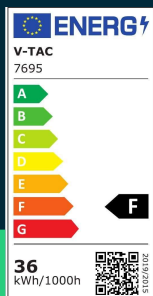

**Plafon sufitowy V-TAC 36W 35cm gwiazdy smart WI-FI
 Amazon Alexa Google Home VT-5138 2700K-6400K+RGB
 3600lm**

SKU 7695 EAN 3800157690669 VT-5138

Produkty powiązane (SKU): ---

SPECYFIKACJA TECHNICZNA

Moc	36W	Współczynnik mocy	>0,9	Certyfikaty	CE, EMC, ROHS
Strumień (lm)	3600 lm	CRI	80+	Wydajność lm/W	100 lm/W
Barwa światła	RGB+CCT Biała	Materiał	Tworzywo	ETIM	ECO02892
Temperatura barwowa	2700K-6400K+RGB	Kolor obudowy	Biały	Kod CN	8539 51 00
Kąt świecenia	360°	Typ	Sufitowy	EPREL	1330081
Napięcie	230V	Ściemnianie	TAK		
Symbol	SKU 7695	Klasa szczelności	IP20		
Kod kreskowy EAN	3800157690669	Czas zapłonu	0.001s (natychmiast)		
Kod produktu	VT-5138	Rozmiar	350x55mm		
Seria	Plafony	Waga produktu	0,84		
Klasa energetyczna	F	Długość (opak.)	355mm		
Trzonek	Oprawa zintegrowana LED	Szerokość (opak.)	355mm		
Kształt	Okrągły	Wysokość (opak.)	60mm		
Typ modułu LED	SMD	Opakowanie zbiorcze	5		
Czas życia	20000g	Marka	V-TAC		
Napięcie wejściowe	AC:220-240V,50Hz	Gwarancja	2 lata		

**Plafon sufitowy V-TAC 36W 35cm gwiazdy smart WI-FI
Amazon Alexa Google Home VT-5138 2700K-6400K+RGB
3600lm**

SKU 7695 EAN 3800157690669 VT-5138

Produkty powiązane (SKU): ---

Opis produktu

- Plafon należy do serii nowoczesnych opraw LED V-TAC sterowanych aplikacją V-TAC poprzez sieć WI-FI
- Standard WI-FI 802.11 b/g/n
- Sterowanie za pomocą uniwersalnej aplikacji Smart Life lub Alexa, Google Home, Tuya
- Zmiana barwy CCT
- Ściemnianie
- Timer
- Efekt Gwiazd