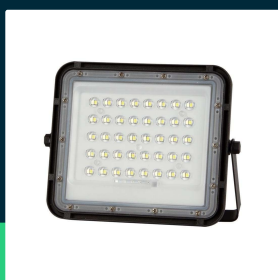

Projektor LED solarny V-TAC 6W pilot auto timer IP65 czarny VT-40W 4000K 400lm

SKU 7822 EAN 3800170200487 VT-40W

Produkty powiązane (SKU): 10331, 7821, 8574, 10406, 10407, 94008

SPECYFIKACJA TECHNICZNA

Moc	6W	Ściemnianie	NIE	Marka	V-TAC
Zamiennik mocy	40W	Klasa szczelności	IP65	Gwarancja	2 lata
Strumień (lm)	400 lm	Czas ładowania	4-6g	Certyfikaty	CE, EMC, ROHS
Barwa światła	Neutralna	Czas pracy	12g	Wydajność lm/W	65 lm/W
Temperatura barwowa	4000K	Pojemność baterii	3.2V, 5000mah	ETIM	EC000301
Kąt świecenia	120°	Warunki pracy	-20st +60st	Kod CN	8539 52 00
Napięcie	Solarne	Rozmiar	190x55x170mm		
Symbol	SKU 7822	Długość przewodu	3mb		
Kod kreskowy EAN	3800170200487	Długość	182 mm		
Kod produktu	VT-40W	Szerokość	76 mm		
Trzonek	Oprawa zintegrowana LED	Wysokość	270 mm		
Typ modułu LED	SMD	Waga produktu	1,42		
Napięcie wejściowe	6V	Objętość	0,00428		
Materiał	Aluminium	Długość (opak.)	182mm		
Kolor obudowy	Czarny	Szerokość (opak.)	76mm		
Typ	Solarny	Wysokość (opak.)	270mm		

**Projektor LED solarny V-TAC 6W pilot auto timer IP65 czarny
VT-40W 4000K 400lm**

SKU 7822 EAN 3800170200487 VT-40W

Produkty powiązane (SKU): 10331, 7821, 8574, 10406, 10407,
94008

Opis produktu

- Nowoczesny projektor LED zasilany energią słoneczną
- Wyposażony w pilota z funkcją Auto i Timer
- Przewód o długości 3 m
- Szczelność IP65
- Wymiary panelu słonecznego: 174x260mm
- Zalecana wysokość montażu 2,5-3m
- Czas ładowania 4-6 godzin
- Maksymalny czas pracy 12 godzin