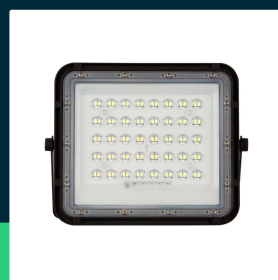

Projektor LED solarny V-TAC 6W pilot auto timer IP65 czarny VT-40W 4000K 400lm

SKU 7822 EAN 3800170200487 VT-40W

Produkty powiązane (SKU): 10331, 7821, 8574, 10406, 10407, 94008

SPECYFIKACJA TECHNICZNA

Moc	6W	Ściemnianie	NIE	Marka	V-TAC
Zamiennik mocy	40W	Klasa szczelności	IP65	Gwarancja	2 lata
Strumień (lm)	400 lm	Czas ładowania	4-6g	Certyfikaty	CE, EMC, ROHS
Barwa światła	Neutralna	Czas pracy	12g	Wydajność lm/W	65 lm/W
Temperatura barwowa	4000K	Pojemność baterii	3.2V, 5000mah	ETIM	EC000301
Kąt świecenia	120°	Warunki pracy	-20st +60st	Kod CN	8539 52 00
Napięcie	Solarne	Rozmiar	190x55x170mm		
Symbol	SKU 7822	Długość przewodu	3mb		
Kod kreskowy EAN	3800170200487	Długość	182 mm		
Kod produktu	VT-40W	Szerokość	76 mm		
Trzonek	Oprawa zintegrowana LED	Wysokość	270 mm		
Typ modułu LED	SMD	Waga produktu	1,42		
Napięcie wejściowe	6V	Objętość	0,00428		
Materiał	Aluminium	Długość (opak.)	182mm		
Kolor obudowy	Czarny	Szerokość (opak.)	76mm		
Typ	Solarny	Wysokość (opak.)	270mm		

**Projektor LED solarny V-TAC 6W pilot auto timer IP65 czarny
VT-40W 4000K 400lm**

SKU 7822 EAN 3800170200487 VT-40W

Produkty powiązane (SKU): 10331, 7821, 8574, 10406, 10407,
94008

Opis produktu

- Nowoczesny projektor LED zasilany energią słoneczną
- Wyposażony w pilota z funkcją Auto i Timer
- Przewód o długości 3 m
- Szczelność IP65
- Wymiary panelu słonecznego: 174x260mm
- Zalecana wysokość montażu 2,5-3m
- Czas ładowania 4-6 godzin
- Maksymalny czas pracy 12 godzin