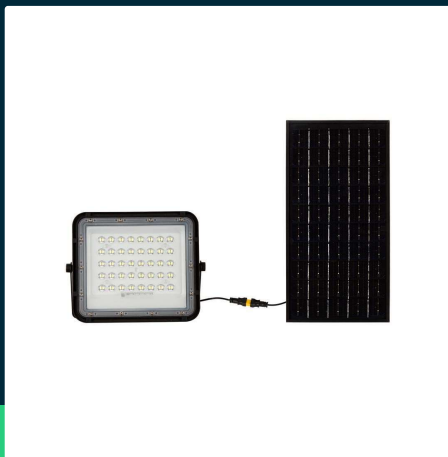

**Projektor LED solarny V-TAC 10W pilot auto timer IP65 czarny VT-80W 6400K 800lm**

SKU 7823 EAN 3800170200494 VT-80W

Produkty powiązane (SKU): 7824

**SPECYFIKACJA TECHNICZNA**

Moc	10w	Ściemnianie	NIE	Marka	V-TAC
Zamiennik mocy	80W	Klasa szczelności	IP65	Gwarancja	2 lata
Strumień (lm)	800 lm	Czas ładowania	4-6g	Certyfikaty	CE, EMC, ROHS
Barwa światła	Zimna	Czas pracy	12g	ETIM	EC000301
Temperatura barwowa	6400K	Pojemność baterii	3.2V, 6000mah	Kod CN	8539 52 00
Kąt świecenia	120°	Warunki pracy	-20st +60st		
Napięcie	Solarne	Rozmiar	190x55x170mm		
Symbol	SKU 7823	Długość przewodu	3mb		
Kod kreskowy EAN	3800170200494	Długość	182 mm		
Kod produktu	VT-80W	Szerokość	76 mm		
Trzonek	Oprawa zintegrowana LED	Wysokość	350 mm		
Typ modułu LED	SMD	Waga produktu	1,54		
Napięcie wejściowe	6V	Objętość	0,005477		
Materiał	Aluminium	Długość (opak.)	182mm		
Kolor obudowy	Czarny	Szerokość (opak.)	76mm		
Typ	Solarny	Wysokość (opak.)	350mm		

**Projektor LED solarny V-TAC 10W pilot auto timer IP65 czarny VT-80W 6400K 800lm**

SKU 7823 EAN 3800170200494 VT-80W

Produkty powiązane (SKU): 7824

## Opis produktu

- Nowoczesny projektor LED zasilany energią słoneczną
- Wyposażony w pilota z funkcją Auto i Timer
- Przewód o długości 3 m
- Szczelność IP65
- Wymiary panelu słonecznego: 174x340mm
- Zalecana wysokość montażu 3-3,5m
- Czas ładowania 4-6 godzin
- Maksymalny czas pracy 12 godzin